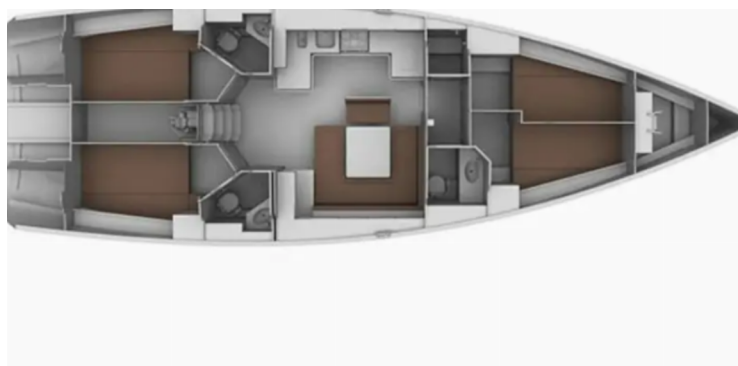

PRICE / WEEKS

25.04. - 02.05.2026 2.015 € ~~2.700 €~~	02.05. - 09.05.2026 2.015 € ~~2.700 €~~	09.05. - 16.05.2026 2.015 € ~~2.700 €~~	16.05. - 27.06.2026 Reservado
27.06. - 04.07.2026 Reservado	04.07. - 11.07.2026 Reservado	11.07. - 18.07.2026 3.015 € ~~3.960 €~~	18.07. - 01.08.2026 Reservado
01.08. - 22.08.2026 Reservado	22.08. - 29.08.2026 3.564 € ~~3.960 €~~	29.08. - 05.09.2026 Reservado	05.09. - 12.09.2026 Reservado
12.09. - 10.10.2026 Reservado	10.10. - 17.10.2026 Reservado	17.10. - 24.10.2026 1.825 € ~~2.500 €~~	24.10. - 31.10.2026 1.825 € ~~2.500 €~~
31.10. - 07.11.2026 2.500 €			

WEB

najachty.pl

TELÉFONO

+48 882 071 532

CORREO ELECTRÓNICO

biuro@najachty.pl

NAJACHTY

ul. Pi. Świętej Małgorzaty 1-2/42B, 58-100, Świdnica, Polonia