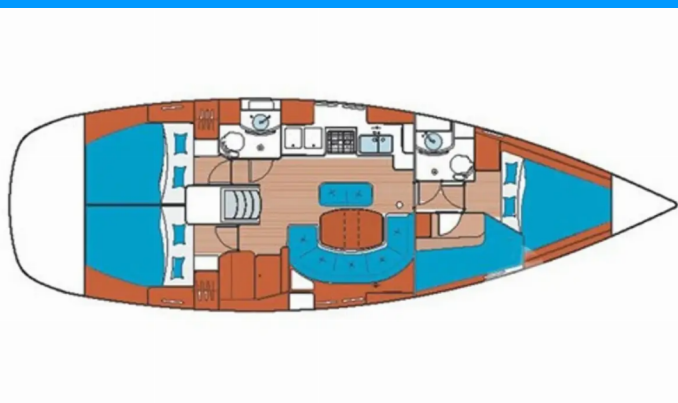

# OCEANIS CLIPPER 411

Hypo

El Velero Oceanis Clipper 411 „Hypo“, construido en el año 2003, está amarrado en Marina Pirovac, - Croacia. El yate tiene 4 cabinas, puede alojar a 8 + 2 personas y tiene 2 baños/duchas.

**Hypo**

Año De Producción

**2003**

Longitud

**12.71m**

Cabins

**4**

Camas