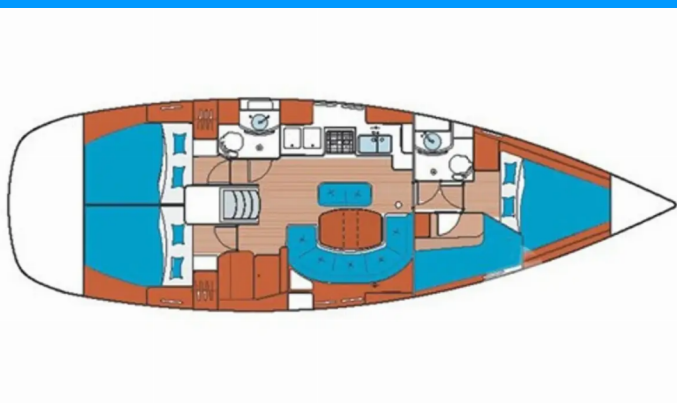

OCEANIS CLIPPER 411

Hypo

El Velero Oceanis Clipper 411 „Hypo“, construido en el año 2003, está amarrado en Marina Pirovac, - Croacia. El yate tiene 4 cabinas, puede alojar a 8 + 2 personas y tiene 2 baños/duchas.

ESPECIFICACIONES DEL YATE

Base De Chárter

Marina Pirovac, Croacia

Yacht ID

10058

Marca

Bénéteau

Nombre

Hypo

Año De Producción

2003

Longitud

12.71m

Cabins

4

Camas