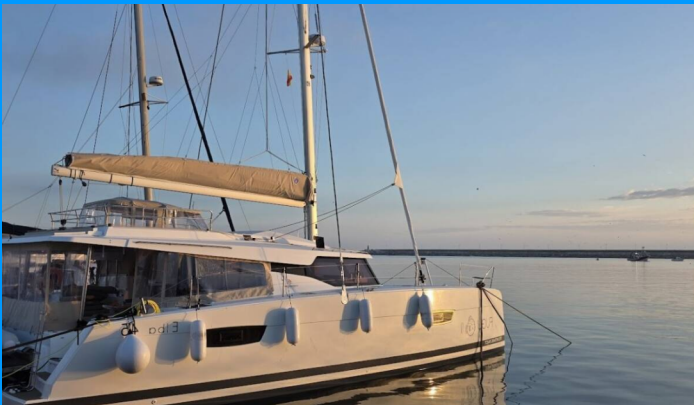

FONTAINE PAJOT ELBA 45

Fugu II

El Catamarán Fountaine Pajot Elba 45 „Fugu II“, construido en el año 2025, está amarrado en Rhodes Marina Nueva, - Grecia. El yate tiene 3 cabinas, puede alojar a 6 + 2 personas y tiene 3 baños/duchas.

ESPECIFICACIONES DEL YATE

Base De Chárter

Rhodes Marina Nueva, Grecia

Yacht ID

10055

Marca

Fountaine Pajot

Nombre