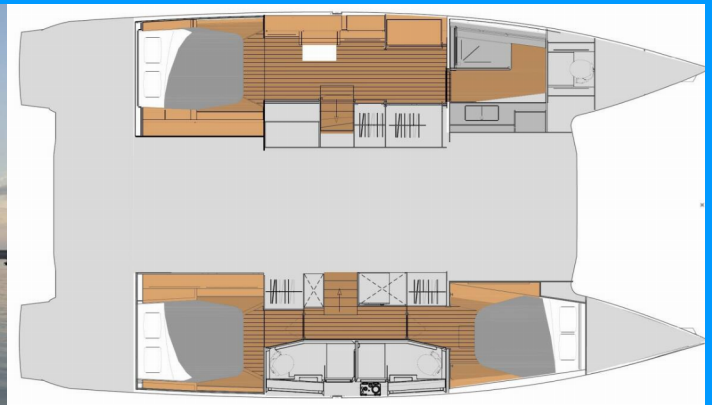

FONTAINE PAJOT ELBA 45

Fugu II

El Catamarán Fountaine Pajot Elba 45 „Fugu II“, construido en el año 2025, está amarrado en Rhodes Marina Nueva, - Grecia. El yate tiene 3 cabinas, puede alojar a 6 + 2 personas y tiene 3 baños/duchas.

Fugu II

Año De Producción

2025

Longitud

13.45 m

Cabins

3

Camas