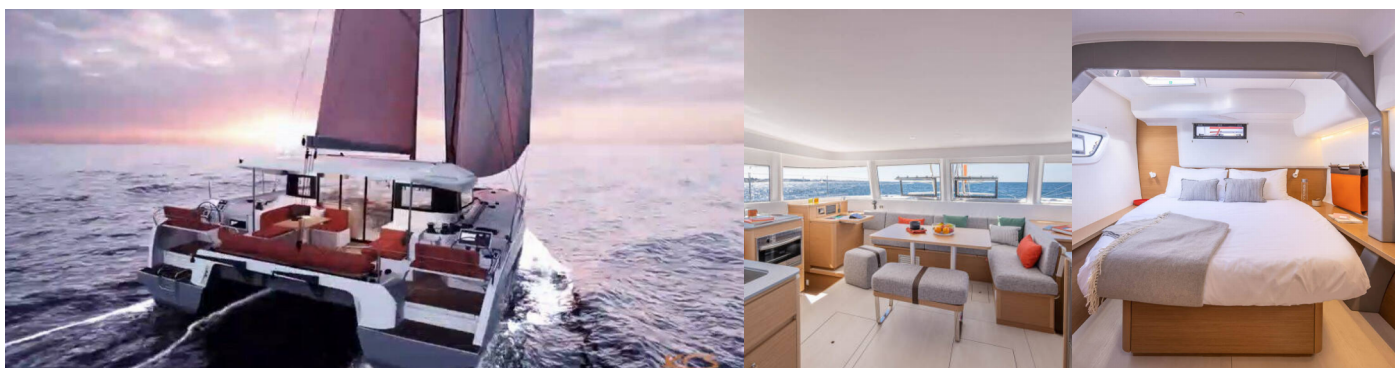

PRICE / WEEKS

25.04. - 02.05.2026 4.455 € ~~5.940 €~~	05.05. - 07.05.2026 Reservado	09.05. - 16.05.2026 Reservado	16.05. - 30.05.2026 Reservado
30.05. - 27.06.2026 Reservado	27.06. - 11.07.2026 Reservado	11.07. - 18.07.2026 Reservado	18.07. - 25.07.2026 Reservado
25.07. - 08.08.2026 Reservado	08.08. - 15.08.2026 9.733 € ~~11.450 €~~	15.08. - 22.08.2026 Reservado	22.08. - 29.08.2026 8.177 € ~~9.620 €~~
29.08. - 05.09.2026 9.139 € ~~9.620 €~~	05.09. - 19.09.2026 Reservado	19.09. - 26.09.2026 Reservado	26.09. - 03.10.2026 Reservado
03.10. - 10.10.2026 6.631 € ~~6.980 €~~	10.10. - 24.10.2026 Reservado	24.10. - 31.10.2026 Reservado	31.10. - 07.11.2026 5.584 € ~~6.980 €~~

WEB

najachty.pl

TELÉFONO

+48 882 071 532

CORREO ELECTRÓNICO

biuro@najachty.pl

NAJACHTY

ul. Pi. Świętej Małgorzaty 1-2/42B, 58-100, Świdnica, Polonia