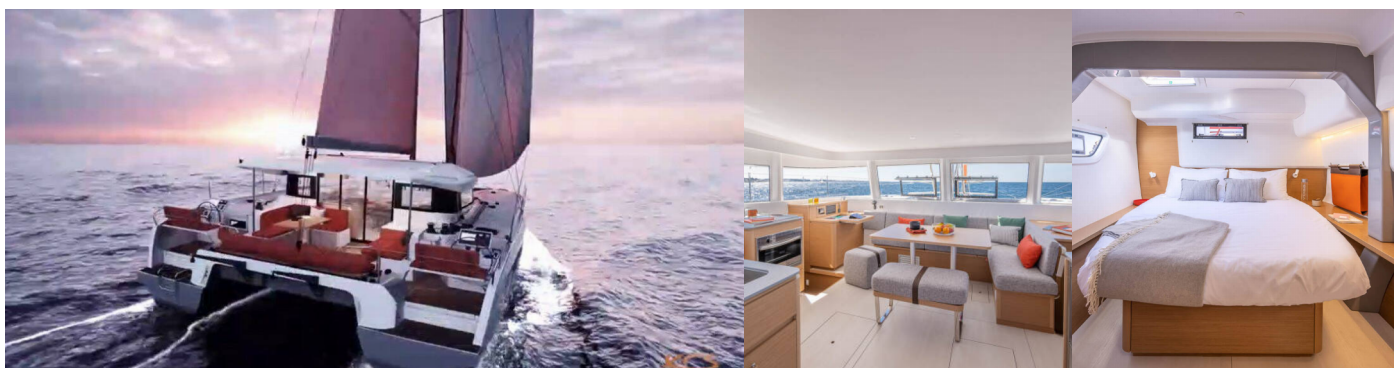

PRICE / WEEKS

07.11. - 14.11.2026

5.584 € ~~6.980 €~~

14.11. - 21.11.2026

5.584 € ~~6.980 €~~

21.11. - 28.11.2026

5.584 € ~~6.980 €~~

28.11. - 05.12.2026

5.584 € ~~6.980 €~~

05.12. - 12.12.2026

5.584 € ~~6.980 €~~

12.12. - 19.12.2026

5.584 € ~~6.980 €~~

19.12. - 26.12.2026

5.584 € ~~6.980 €~~

WEB

najachty.pl

TELÉFONO

+48 882 071 532

CORREO ELECTRÓNICO

biuro@najachty.pl

NAJACHTY

ul. Pi. Świętej Małgorzaty 1-2/42B, 58-100, Świdnica, Polonia