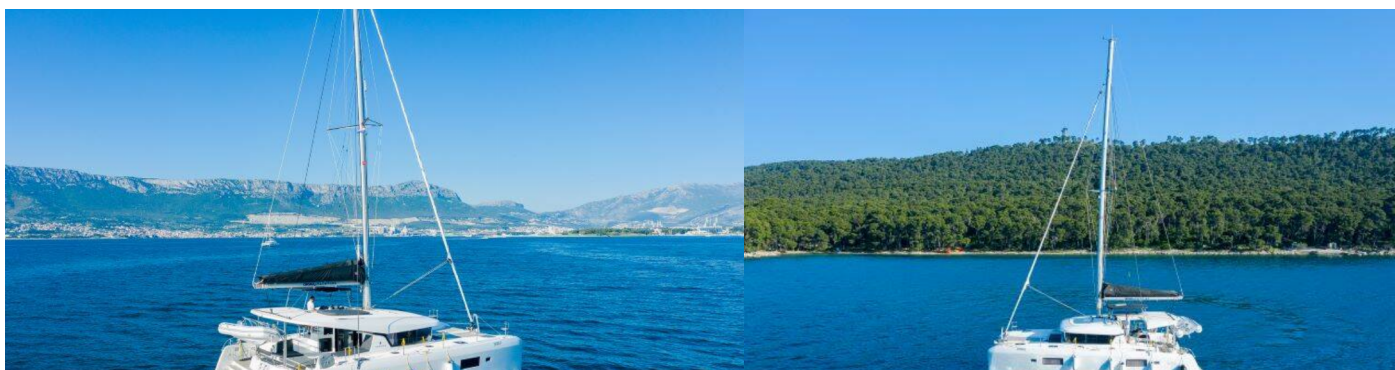

PRICE / WEEKS

20.06. - 27.06.2026 Reservado	27.06. - 04.07.2026 7.280 € ~~9.100 €~~	04.07. - 11.07.2026 Reservado	11.07. - 18.07.2026 Reservado
18.07. - 25.07.2026 Reservado	25.07. - 01.08.2026 Reservado	01.08. - 08.08.2026 Reservado	08.08. - 15.08.2026 Reservado
15.08. - 22.08.2026 7.992 € ~~9.990 €~~	22.08. - 29.08.2026 7.992 € ~~9.990 €~~	29.08. - 05.09.2026 8.492 € ~~9.990 €~~	05.09. - 12.09.2026 Reservado
12.09. - 19.09.2026 5.780 € ~~6.800 €~~	19.09. - 26.09.2026 5.185 € ~~6.100 €~~	26.09. - 03.10.2026 3.525 € ~~4.700 €~~	03.10. - 10.10.2026 3.375 € ~~4.500 €~~
10.10. - 17.10.2026 3.375 € ~~4.500 €~~	17.10. - 24.10.2026 3.375 € ~~4.500 €~~	24.10. - 31.10.2026 3.375 € ~~4.500 €~~	31.10. - 07.11.2026 3.375 € ~~4.500 €~~
07.11. - 14.11.2026 3.375 € ~~4.500 €~~	14.11. - 21.11.2026 3.375 € ~~4.500 €~~	21.11. - 28.11.2026 3.375 € ~~4.500 €~~	28.11. - 05.12.2026 3.375 € ~~4.500 €~~

WEB

najachty.pl

TELÉFONO

+48 882 071 532

CORREO ELECTRÓNICO

biuro@najachty.pl

NAJACHTY

ul. Pi. Świętej Małgorzaty 1-2/42B, 58-100, Świdnica, Polonia