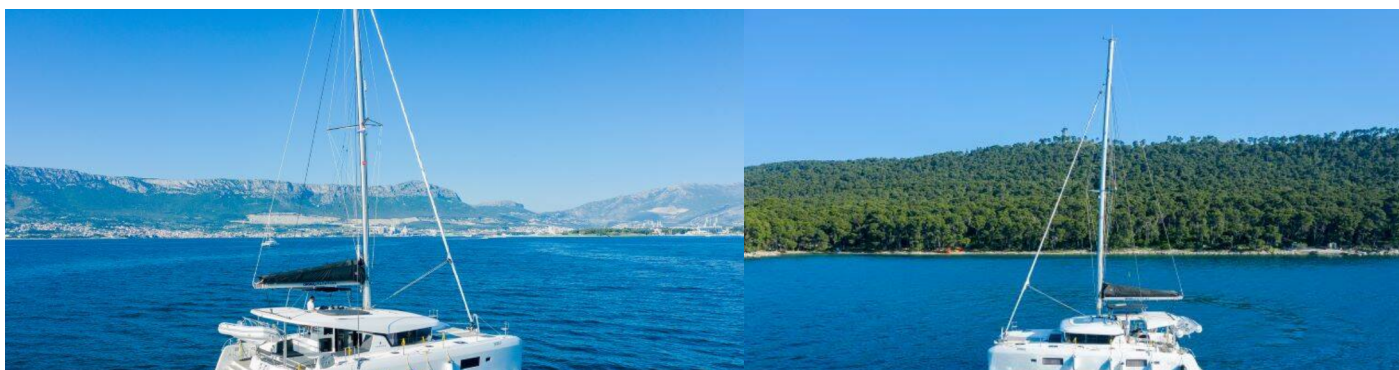

PRICE / WEEKS

05.12. - 12.12.2026

3.375 € ~~4.500 €~~

12.12. - 19.12.2026

3.375 € ~~4.500 €~~

19.12. - 26.12.2026

3.375 € ~~4.500 €~~

WEB

najachty.pl

TELÉFONO

+48 882 071 532

CORREO ELECTRÓNICO

biuro@najachty.pl

NAJACHTY

ul. Pi. Świętej Małgorzaty 1-2/42B, 58-100, Świdnica, Polonia