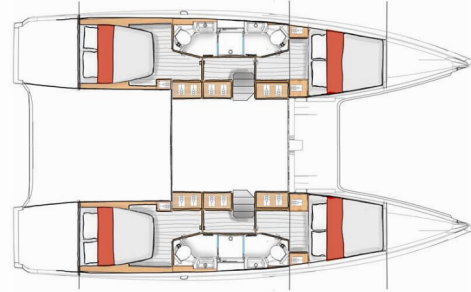

# EXCESS 13

One Journey

El Catamarán Excess 13 „One Journey”, construido en el año 2026, está amarrado en Atenas, Marina Alimos (Kalamaki), - Grecia. El yate tiene 4 + 2 cabinas, puede alojar a 8 + 2 + 2 personas y tiene 4 + 1 baños/duchas.

**One Journey**

Año De Producción

**2026**

Longitud

**12.99 m**

Cabins

**4 + 2**

Camas

**8 + 2 + 2**

Máx. Pasajeros

**12**

Baño/Ducha

**4 + 1**