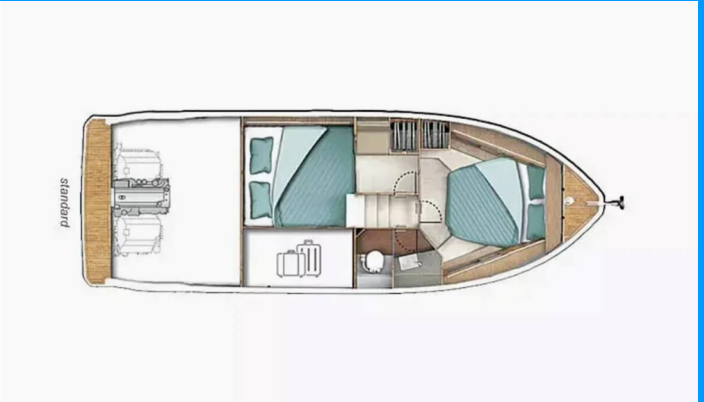

SEALINE C335

Min Maity

El Barco a motor Sealine C335 „Min Maity“, construido en el año 2024, está amarrado en Marina Kornati, Biograd, Biograd - Croacia. El yate tiene 2 cabinas, puede alojar a 4 personas y tiene 1 baños/duchas.

Min Maity

Año De Producción

2024

Longitud

10.31m

Cabins

2

Camas

Electricidad del yate

Aire acondicionado (13.000 BTU), Calefacción, Enchufe de 220V, Generador (4KW), Toma USB

Entretenimiento

Altavoces externos, Altavoces interiores, Radio (FUSION APOLO MS-RA70)

Interior