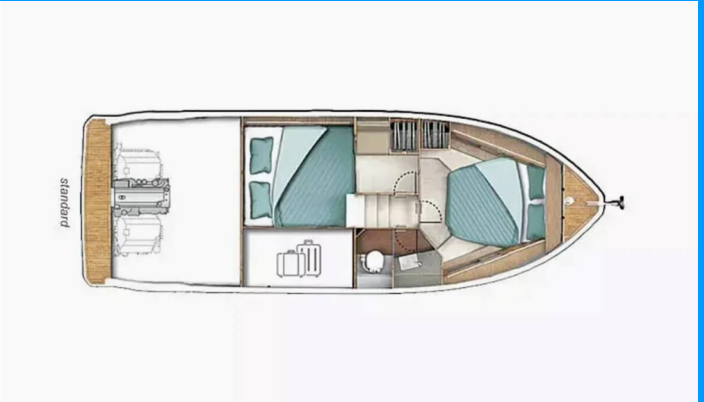

SEALINE C335

Min Maity

El Barco a motor Sealine C335 „Min Maity“, construido en el año 2024, está amarrado en Marina Kornati, Biograd, Biograd - Croacia. El yate tiene 2 cabinas, puede alojar a 4 personas y tiene 1 baños/duchas.

ESPECIFICACIONES DEL YATE

Base De Chárter

Marina Kornati, Biograd, Croacia

Yacht ID

10006

Marca

Sealine

Nombre

Min Maity

Año De Producción

2024

Longitud

10.31m

Cabins

2

Camas

4

Máx. Pasajeros

4

Baño/Ducha

1

EQUIPAMIENTO ESTÁNDAR DEL YATE

Cocina	Agua caliente, Estufa, Maquina de cafe, Refrigerador, Utensilios de cocina (equipo de galera, cubiertos)
Comodidad	Almohadas, Cojines de bañera, Cojines de solárium, Colchones de sol, Mantas, Ropa de cama
Cubierta	Ancla de repuesto (Reserva, Ancla auxiliar), Ancla principal, Bañera / popa, ducha exterior, Bichero, Bidones para diesel, Botes para agua, Cabina de teca, Cubo de plástico, Cuerdas de amarre, Defensa redonda / globular, Defensas, Manguera de agua, Mesa de la bañera, Molinete de ancla electrico, Pasarela, Proyector / faros, Techo solar (electric)
Electricidad del yate	Aire acondicionado (13.000 BTU), Calefacción, Enchufe de 220V, Generador (4KW), Toma USB
Entretenimiento	Altavoces externos, Altavoces interiores, Radio (FUSION APOLO MS-RA70)
Interior	Mesa de salón abatible, WC electrico
Navegación	Control de maniobra con joystick, Guías de puertos, Hélice de proa, Piloto automático, Plotter GPS
Seguridad	Balsa salvavidas, Cinturones salvavidas (arnés de seguridad), Extintor de incendios, Kit de primeros auxilios, Linterna, Radio VHF, Señales de socorro, Set de herramientas