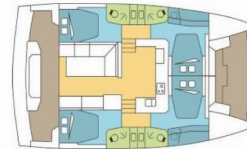

# BALI CATSPACE

ELFRITH

El Catamarán Bali Catspace „ELFRITH“, construido en el año 2020, está amarrado en Port Pin Rolland, - Francia. El yate tiene 4 cabinas, puede alojar a 8 personas y tiene 4 baños/duchas.