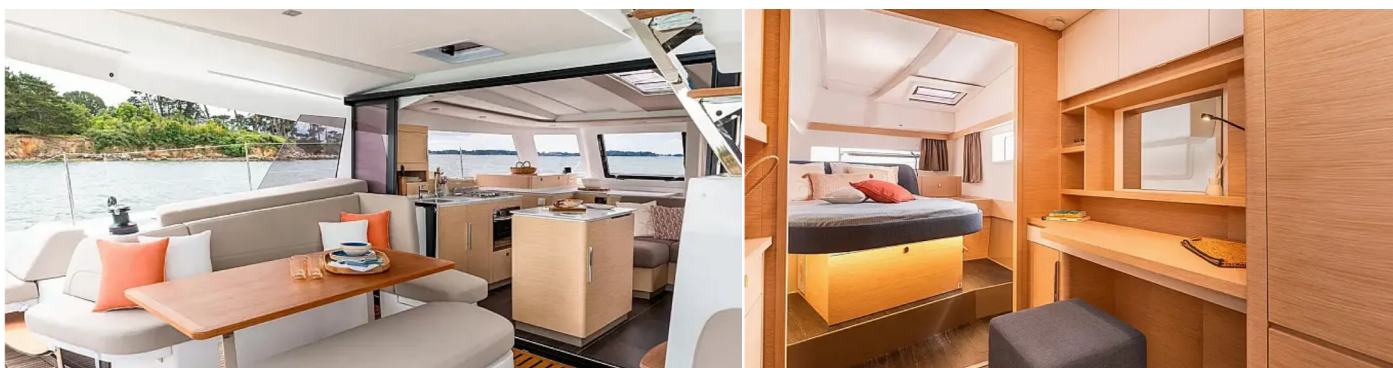

PRICE / WEEKS

16.05. - 23.05.2026 Reservado	23.05. - 30.05.2026 Reservado	30.05. - 06.06.2026 Reservado	06.06. - 13.06.2026 Reservado
13.06. - 20.06.2026 Reservado	20.06. - 27.06.2026 Reservado	27.06. - 04.07.2026 Reservado	04.07. - 11.07.2026 Reservado
11.07. - 25.07.2026 Reservado	25.07. - 01.08.2026 Reservado	01.08. - 08.08.2026 Reservado	08.08. - 15.08.2026 Reservado
15.08. - 22.08.2026 Reservado	22.08. - 29.08.2026 Reservado	29.08. - 05.09.2026 Reservado	05.09. - 12.09.2026 Reservado
12.09. - 19.09.2026 Reservado	19.09. - 26.09.2026 Reservado	26.09. - 03.10.2026 Reservado	03.10. - 10.10.2026 Reservado
10.10. - 17.10.2026 3.940 € ~~4.770 €~~	17.10. - 24.10.2026 3.940 € ~~4.770 €~~	24.10. - 31.10.2026 3.980 € ~~4.770 €~~	31.10. - 07.11.2026 3.720 € ~~4.770 €~~
07.11. - 14.11.2026 3.720 € ~~4.770 €~~	14.11. - 21.11.2026 3.720 € ~~4.770 €~~	21.11. - 28.11.2026 3.720 € ~~4.770 €~~	28.11. - 03.04.2027 Reservado

WEB

najachty.pl

TELÉFONO

+48 882 071 532

CORREO ELECTRÓNICO

biuro@najachty.pl

NAJACHTY

ul. Pi. Świętej Małgorzaty 1-2/42B, 58-100, Świdnica, Polonia