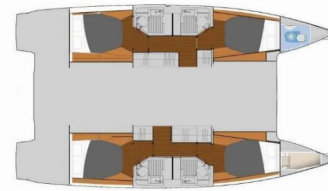

FONTAINE PAJOT FP 41 QUATUOR 4

Montague

El Catamarán Fountaine Pajot FP 41 Quatuor 4 „Montague“, construido en el año 2026, está amarrado en Lefkas, Nikiana Marina, - Grecia. El yate tiene 4 cabinas, puede alojar a 8 personas y tiene 4 baños/duchas.

ESPECIFICACIONES DEL YATE

Base De Chárter

Lefkas, Nikiana Marina, Grecia

Yacht ID

10002

Marca

Fountaine Pajot

Nombre

Montague

Año De Producción

2026

Longitud

12.10 m

Cabins

4

Camas

8

Máx. Pasajeros

10

Baño/Ducha

4

EQUIPAMIENTO ESTÁNDAR DEL YATE

Cocina

Maquina de cafe, Maquina de hielo, Refrigerador

Cubierta

Bimini top, Cubierta de teca, Sprayhood

Electricidad del yate

Aire acondicionado (all cabins), Generador, Paneles solares, Potabilizadora - desalinizadora

Interior

WC electrico

Navegación

Piloto automático, Plotter GPS, Radar