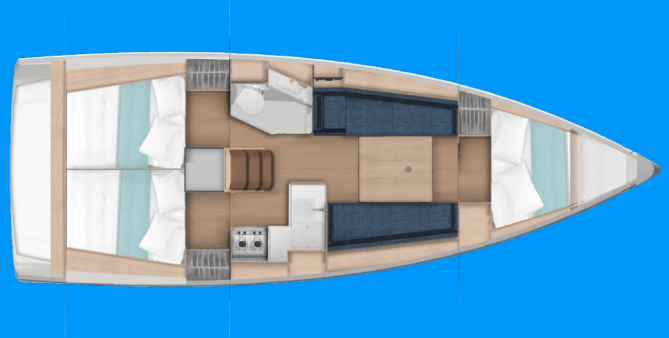

SUN ODYSSEY 350

Anja

El Velero Sun Odyssey 350 „Anja”, construido en el año 2026, está amarrado en Komolac, ACI Marina Dubrovnik, - Croacia. El yate tiene 3 cabinas, puede alojar a 6 + 2 personas y tiene 1 baños/duchas.

Nombre

Anja

Año De Producción

2026

Longitud

10.40 m

Cabins

3

Camas

6 + 2

Máx. Pasajeros

8

Baño/Ducha

1

EQUIPAMIENTO ESTÁNDAR DEL YATE

Comodidad	Cojines de bañera
Cubierta	Molinete de ancla electrico, Plataforma de baño
Electricidad del yate	Baterías de servicio, Cargador de batería, Conexión a tierra 220 V, Toma USB
Entretenimiento	Altavoces externos, Altavoces interiores, Radio, USB, Bluetooth
Interior	Cortinas, Ventiladores electricos en cabañas
Navegación	Hélice de proa, Instrumentos de viento / velocidad / profundidad, Piloto automático, Plotter GPS
Seguridad	Radio VHF, Tanque de agua extra (130 L)