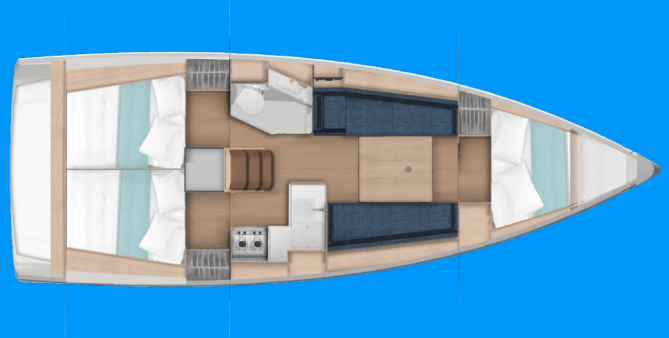

# SUN ODYSSEY 350

Anja

El Velero Sun Odyssey 350 „Anja”, construido en el año 2026, está amarrado en Komolac, ACI Marina Dubrovnik, - Croacia. El yate tiene 3 cabinas, puede alojar a 6 + 2 personas y tiene 1 baños/duchas.

Nombre

**Anja**

Año De Producción

**2026**

Longitud

**10.40 m**

Cabins

**3**