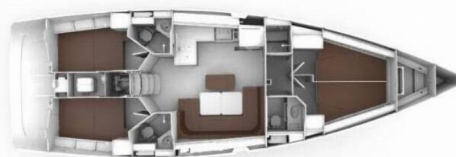

# BAVARIA CRUISER 46 STYLE

Cataleya (2024)

Member of  
NAUTIC ALLIANCE **NA**

## Especificación técnica

Base de chárter	Marina Kornati, Biograd, Croatia
Yate ID	61
Marca	Bavaria Yachtbau
Nombre	Cataleya
Año de producción	2024
Longitud	47 ft
Cabinas	4
Camas	8 + 1
Baño/Ducha	3

Purchase price: 309.750 € ~~339.000 €~~