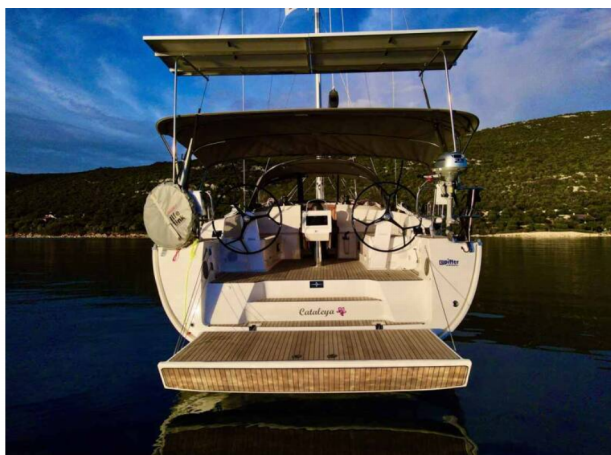

BAVARIA CRUISER 46 STYLE

Cataleya (2024)

Member of
NAUTIC ALLIANCE **NA**

Especificación técnica

Base de chárter	Marina Kornati, Biograd, Croatia
Yate ID	61
Marca	Bavaria Yachtbau
Nombre	Cataleya
Año de producción	2024
Longitud	47 ft
Cabinas	4
Camas	8 + 1
Baño/Ducha	3