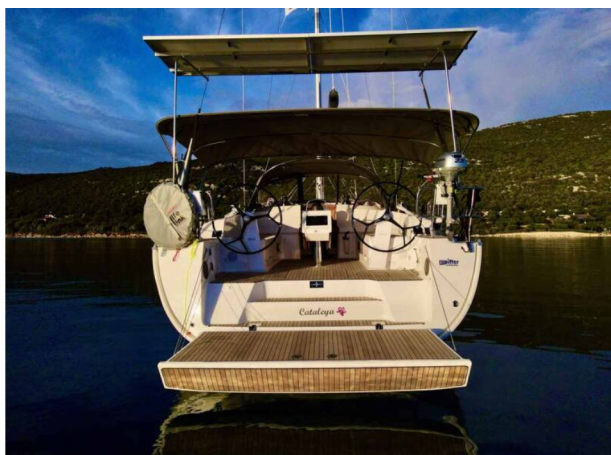

# BAVARIA CRUISER 46 STYLE

Cataleya (2024)

Member of  
NAUTIC ALLIANCE **NA**

## Especificación técnica

Base de chárter	Marina Kornati, Biograd, Croatia
Yate ID	61
Marca	Bavaria Yachtbau
Nombre	Cataleya
Año de producción	2024
Longitud	47 ft
Cabinas	4
Camas	8 + 1
Baño/Ducha	3

Purchase price: 309.750 € ~~339.000 €~~