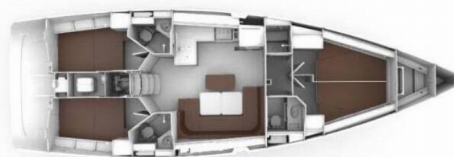

BAVARIA CRUISER 46 STYLE

Cataleya (2024)

Member of
NAUTIC ALLIANCE **NA**

Especificación técnica

Base de chárter	Marina Kornati, Biograd, Croatia
Yate ID	61
Marca	Bavaria Yachtbau
Nombre	Cataleya
Año de producción	2024
Longitud	47 ft
Cabinas	4
Camas	8 + 1
Baño/Ducha	3