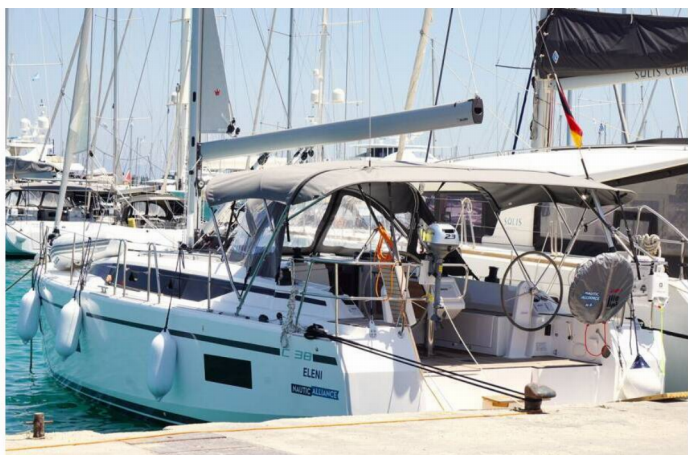

# BAVARIA C38

Eleni (2024)

Member of **NA**  
NAUTIC ALLIANCE

## Especificación técnica

Base de chárter	Lefkas, D-Marin, Greece
Yate ID	49
Marca	Bavaria Yachtbau
Nombre	Eleni
Año de producción	2024
Longitud	37 ft
Cabinas	3
Camas	6 + 1
Baño/Ducha	2

Purchase price: 225.000 € ~~232.000 €~~

# BAVARIA C38

Eleni (2024)

Member of  
NAUTIC ALLIANCE **NA**