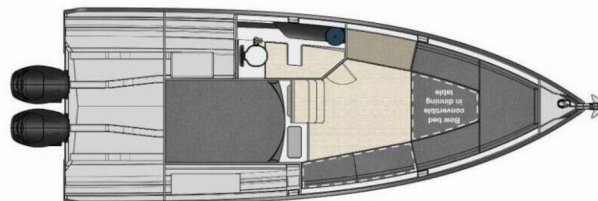

NUVA M9 CABIN

Planac (2023)

Member of **NA**
NAUTIC ALLIANCE

Especificación técnica

Base de chárter	Palma de Mallorca, Real Club Nautico, Spain
Yate ID	207
Marca	NUVA YACHTS
Nombre	Planac
Año de producción	2023
Longitud	30 ft
Cabinas	1
Camas	2 + 2
Baño/Ducha	1