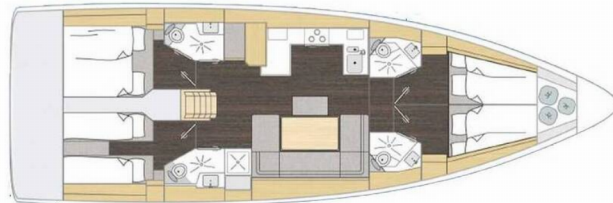

BAVARIA C46

Penelope (2025)

Member of
NAUTIC ALLIANCE

Especificación técnica

Base de chárter	Lefkas, D-Marin, Greece
Yate ID	137
Marca	Bavaria Yachtbau
Nombre	Penelope
Año de producción	2025
Longitud	49 ft
Cabinas	4
Camas	8 + 1
Baño/Ducha	4

Electricidad del yate: Calefacción, Cargador de batería, Conexión a tierra 220 V, Inversor, Paneles solares

Entretenimiento: Altavoces externos, Radio

Interior: Barómetro, Ducha interior, Mesa de salón abatible, Reloj