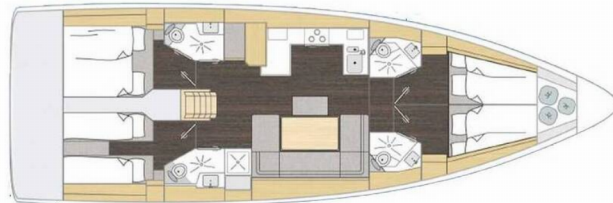

BAVARIA C46

Penelope (2025)

Member of **NA**
NAUTIC ALLIANCE

Especificación técnica

Base de chárter	Lefkas, D-Marin, Greece
Yate ID	137
Marca	Bavaria Yachtbau
Nombre	Penelope
Año de producción	2025
Longitud	49 ft
Cabinas	4
Camas	8 + 1
Baño/Ducha	4

Electricidad del yate: Calefacción, Cargador de batería, Conexión a tierra 220 V, Inversor, Paneles solares

Entretenimiento: Altavoces externos, Radio

Interior: Barómetro, Ducha interior, Mesa de salón abatible, Reloj