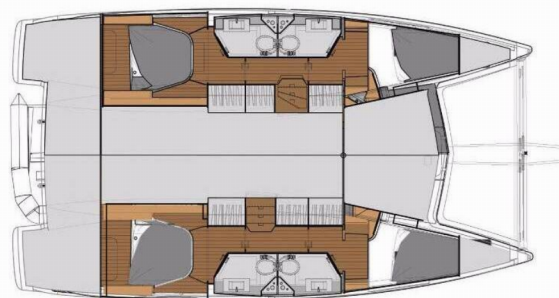

FOUNTAINÉ PAJOT LUCIA 40

Tu Tamo 2 (2018)

Member of **NA**
NAUTIC ALLIANCE

Especificación técnica

Base de chárter	Marina Tehnomont Veruda, Pula, Croatia
Yate ID	123
Marca	Fountaine Pajot
Nombre	Tu Tamo 2
Año de producción	2018
Longitud	38 ft
Cabinas	4
Camas	8 + 2
Baño/Ducha	4

Comodidad: Cojines de bañera

Cubierta: Ancla de repuesto (Reserva, Ancla auxiliar), Ancla giratoria, Ancla principal, Área para tomar el sol (en fly), Área para tomar el sol en la cubierta de proa, Bañera / popa, ducha exterior, Bichero, Bimini top, Bola negra, Bomba de bote auxiliar, Bote, Botes para agua, Cabina de teca, Cadena del ancla, Caja de reparacion para bote, Conus negro, Cubo de plástico, Cuerdas de amarre, Defensa redonda / globular, Defensas, Impulsor, correa trapezoidal, filtro de aceite, Manguera de agua, Mesa de bañera con luz, Molinete de ancla electrico, Pasarela, Pescante, Silla de Bosun (asiento seguro) (silla de contra maestre), Sillas, Sprayhood, Spring, Tienda de carlinga completa