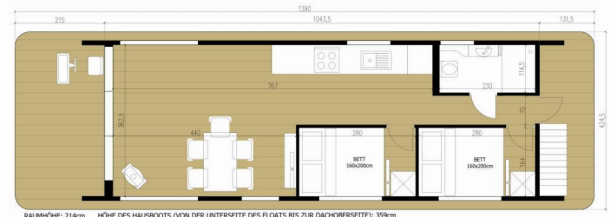

WOMA D13

front.CHARTERS_SINGLE_BOAT_DESC_TYPE_43242759

Roxy

YACHT SPECIFICATIONS

Charter Base

Röblinsee Marina, Germany

Yacht ID

8856

Brand

Woma

Name

Roxy

Production Year

2025

Length

13.70 m

Cabins

2

Berths

4 + 2

Head/Shower

1

STANDARD YACHT EQUIPMENT

Comfort

Sundeck chairs

Deck

Bathing platform, Bimini top, Deck brush, Deck lights, Outboard engine, Plastic bucket, Sun deck, Swimming ladder

Entertainment

TV (*SMART TV), Wi-Fi Internet

Galley

Bin bag, Broom and dustpan, Coffee machine, Dishtowel, Dishwasher, Hot water, Kitchen towel, Kitchen utensils (Galley equipment, cutlery), Oven, Refrigerator, Stove

Interior

Electric toilet, Fireplace, Inside shower, Soap, Toilet brush, Toilet paper

Navigation

Bow thruster, Stern thruster

Safety

Black Water Tank (450 L)

Yacht electrics

Air Conditioning, Heating