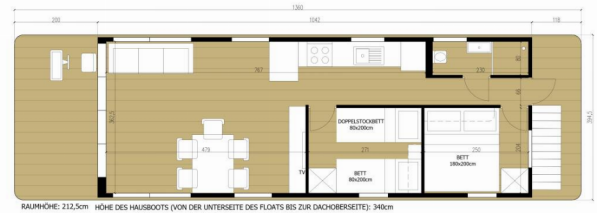

# WOMA D13

front.CHARTERS\_SINGLE\_BOAT\_DESC\_TYPE\_43242759

Roma

**Roma**

Production Year

**2023**

Length

**13.70 m**

Cabins

**2**

Berths