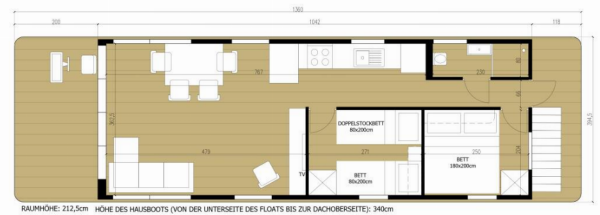

Brino

YACHT SPECIFICATIONS

Charter Base

Röblinsee Marina, Germany

Yacht ID

7561

Brand

Woma

Name

Brino

Production Year

2023

Length

13.70 m

Cabins

2

Berths

7

Head/Shower

1

STANDARD YACHT EQUIPMENT

Comfort	Sundeck chairs
Deck	Bathing platform, Bimini top, Deck brush, Deck lights, Outboard engine, Plastic bucket, Sun deck, Swimming ladder
Entertainment	TV (*SMART TV), Wi-Fi Internet
Galley	Bin bag, Broom and dustpan, Coffee machine, Dishtowel, Dishwasher, Freezer, Hot water, Kitchen towel, Kitchen utensils (Galley equipment, cutlery), Oven, Refrigerator, Stove, Toaster
Interior	Electric toilet, Inside shower, Soap, Toilet brush, Toilet paper
Navigation	Bow thruster, Stern thruster
Safety	Black Water Tank (450 L)
Yacht electrics	Air Conditioning, Heating