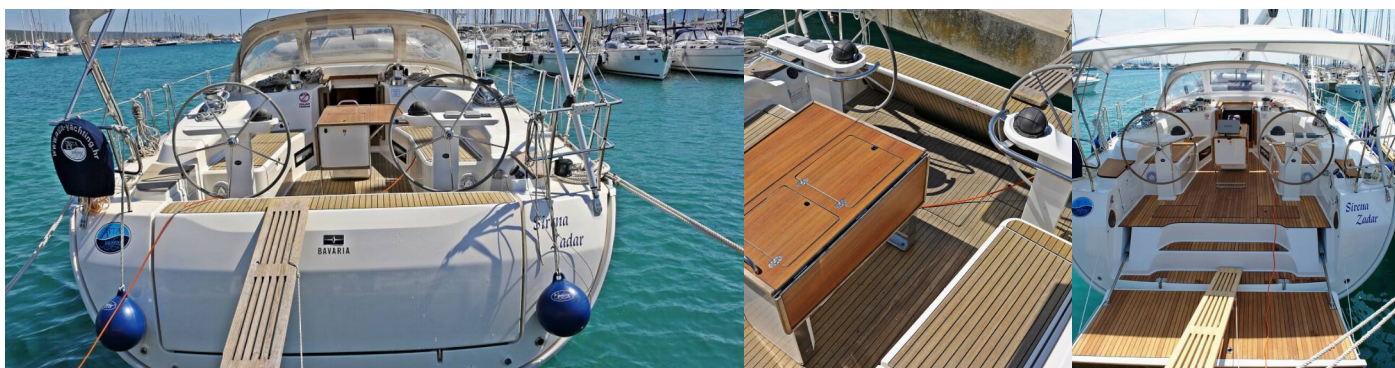

BAVARIA CRUISER 50

Sirena

The Sailing yacht Bavaria Cruiser 50 „Sirena“, built in 2011, is moored in Sukosan, D-Marin Dalmacija Marina, - Croatia. The yacht has 5 cabins, can accomodate 10 + 2 persons and has 3 toilets/showers.

Safety

VHF radio

Yacht electrics

Solar panels (115x3)

PRICE / WEEKS

29.04. - 03.05.2026 Booked	13.05. - 17.05.2026 Booked	23.05. - 30.05.2026 Booked	30.05. - 06.06.2026 Booked
06.06. - 13.06.2026 2.888 € 3.800 €	13.06. - 20.06.2026 3.069 € 3.800 €	20.06. - 27.06.2026 Booked	27.06. - 04.07.2026 3.658 € 4.530 €
04.07. - 11.07.2026 Booked	11.07. - 18.07.2026 Booked	18.07. - 25.07.2026 Booked	25.07. - 01.08.2026 Booked
01.08. - 08.08.2026 Booked	08.08. - 15.08.2026 Booked	15.08. - 22.08.2026 Booked	22.08. - 29.08.2026 Booked
29.08. - 05.09.2026 Booked	05.09. - 12.09.2026 Booked	12.09. - 19.09.2026 Booked	19.09. - 26.09.2026 3.060 € 4.000 €
26.09. - 03.10.2026 2.907 € 3.800 €	03.10. - 10.10.2026 2.448 € 3.200 €	10.10. - 17.10.2026 2.448 € 3.200 €	17.10. - 24.10.2026 1.913 € 2.500 €
24.10. - 31.10.2026 1.913 € 2.500 €	31.10. - 07.11.2026 1.913 € 2.500 €		