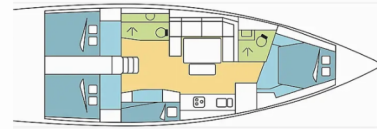

DUFOUR 430

Ocean Whisper

Die Segelyacht Dufour 430 „Ocean Whisper“, gebaut im Jahr 2020, ist im Port of Avdira, - Griechenland festgemacht. Die Yacht verfügt über 4 Kabinen, bietet Platz für 8 + 2 Personen und hat 2 Toiletten/Duschen.