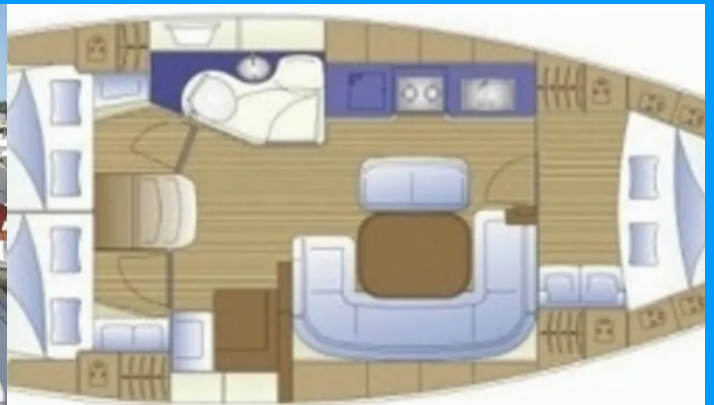

# BAVARIA 38

Noelle

Die Segelyacht Bavaria 38 „Noelle“, gebaut im Jahr 2005, ist im Port of Avdira, - Griechenland festgemacht. Die Yacht verfügt über 3 Kabinen, bietet Platz für 6 Personen und hat 1 Toiletten/Duschen.