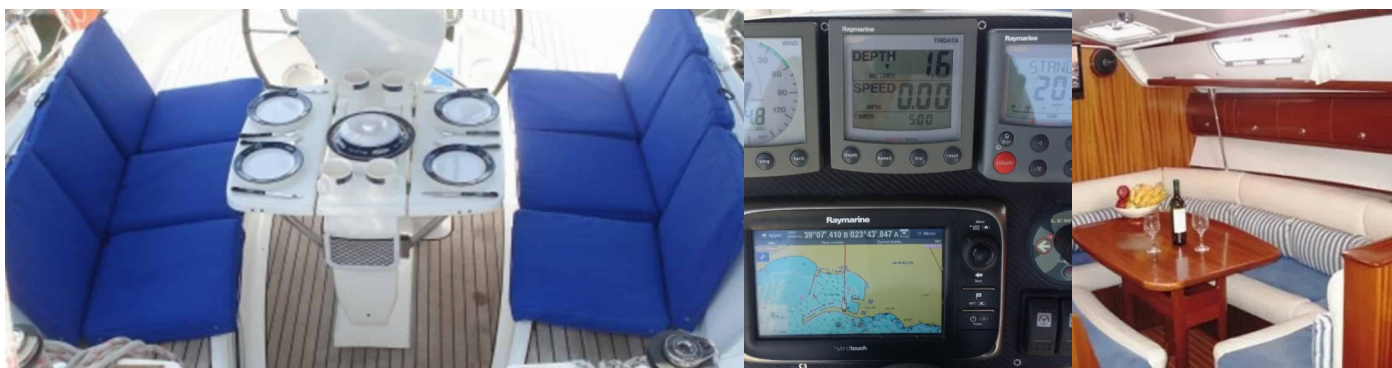

PRICE / WEEKS

16.05. - 23.05.2026 1.280 € ~~3.900 €~~	23.05. - 06.06.2026 Gebucht	06.06. - 13.06.2026 1.520 € ~~3.900 €~~	13.06. - 20.06.2026 1.520 € ~~4.400 €~~
20.06. - 27.06.2026 1.600 € ~~4.400 €~~	27.06. - 04.07.2026 Gebucht	04.07. - 11.07.2026 Gebucht	11.07. - 25.07.2026 Gebucht
25.07. - 01.08.2026 1.760 € ~~5.050 €~~	01.08. - 08.08.2026 1.760 € ~~5.050 €~~	08.08. - 15.08.2026 Gebucht	15.08. - 22.08.2026 1.600 € ~~4.400 €~~
22.08. - 29.08.2026 1.600 € ~~4.400 €~~	29.08. - 12.09.2026 Gebucht	12.09. - 19.09.2026 1.600 € ~~3.900 €~~	19.09. - 26.09.2026 1.600 € ~~3.900 €~~
26.09. - 03.10.2026 1.440 € ~~3.100 €~~	03.10. - 10.10.2026 1.440 € ~~2.150 €~~	10.10. - 17.10.2026 1.440 € ~~2.150 €~~	17.10. - 24.10.2026 1.440 € ~~2.150 €~~
24.10. - 31.10.2026 1.440 € ~~2.150 €~~	31.10. - 07.11.2026 1.440 € ~~2.150 €~~	07.11. - 14.11.2026 1.440 € ~~2.150 €~~	14.11. - 21.11.2026 1.440 € ~~2.150 €~~
21.11. - 28.11.2026 1.440 € ~~2.150 €~~	28.11. - 03.04.2027 Gebucht		

WEB

najachty.pl

TELEFON

+48 882 071 532

E-MAIL

biuro@najachty.pl

NAJACHTY

ul. Pi. Świętej Małgorzaty 1-2/42B, 58-100, Świdnica, Polen