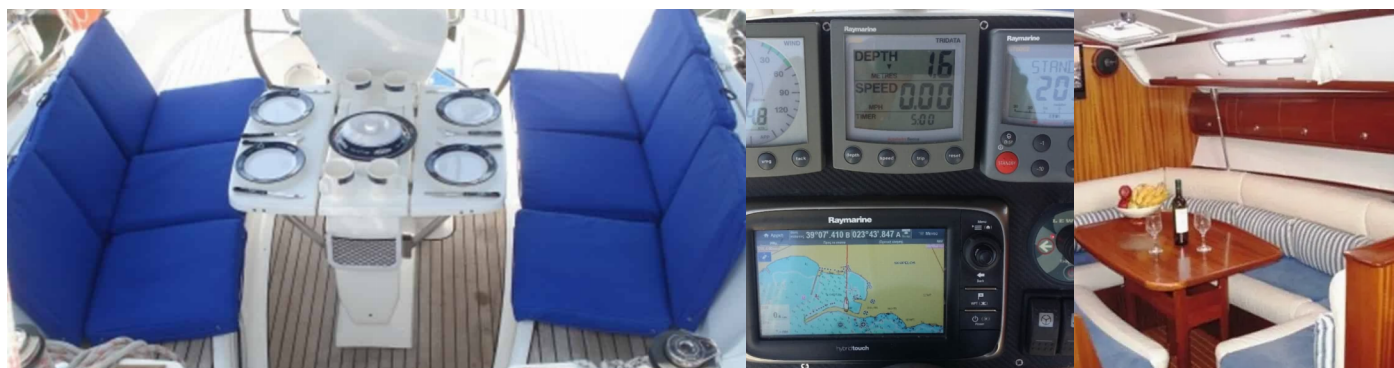

PRICE / WEEKS

25.04. - 02.05.2026 1.280 € ~~3.100 €~~	02.05. - 09.05.2026 1.280 € ~~3.100 €~~	09.05. - 16.05.2026 1.280 € ~~3.100 €~~	16.05. - 23.05.2026 1.280 € ~~3.900 €~~
23.05. - 06.06.2026 Gebucht	06.06. - 13.06.2026 1.520 € ~~3.900 €~~	13.06. - 20.06.2026 1.520 € ~~4.400 €~~	20.06. - 27.06.2026 1.600 € ~~4.400 €~~
27.06. - 04.07.2026 Gebucht	04.07. - 11.07.2026 Gebucht	11.07. - 25.07.2026 Gebucht	25.07. - 01.08.2026 1.760 € ~~5.050 €~~
01.08. - 08.08.2026 1.760 € ~~5.050 €~~	08.08. - 15.08.2026 Gebucht	15.08. - 22.08.2026 1.600 € ~~4.400 €~~	22.08. - 29.08.2026 1.600 € ~~4.400 €~~
29.08. - 12.09.2026 Gebucht	12.09. - 19.09.2026 1.600 € ~~3.900 €~~	19.09. - 26.09.2026 1.600 € ~~3.900 €~~	26.09. - 03.10.2026 1.440 € ~~3.100 €~~
03.10. - 10.10.2026 1.440 € ~~2.150 €~~	10.10. - 17.10.2026 1.440 € ~~2.150 €~~	17.10. - 24.10.2026 1.440 € ~~2.150 €~~	24.10. - 31.10.2026 1.440 € ~~2.150 €~~
31.10. - 07.11.2026 1.440 € ~~2.150 €~~			

WEB

najachty.pl

TELEFON

+48 882 071 532

E-MAIL

biuro@najachty.pl

NAJACHTY

ul. Pi. Świętej Małgorzaty 1-2/42B, 58-100, Świdnica, Polen