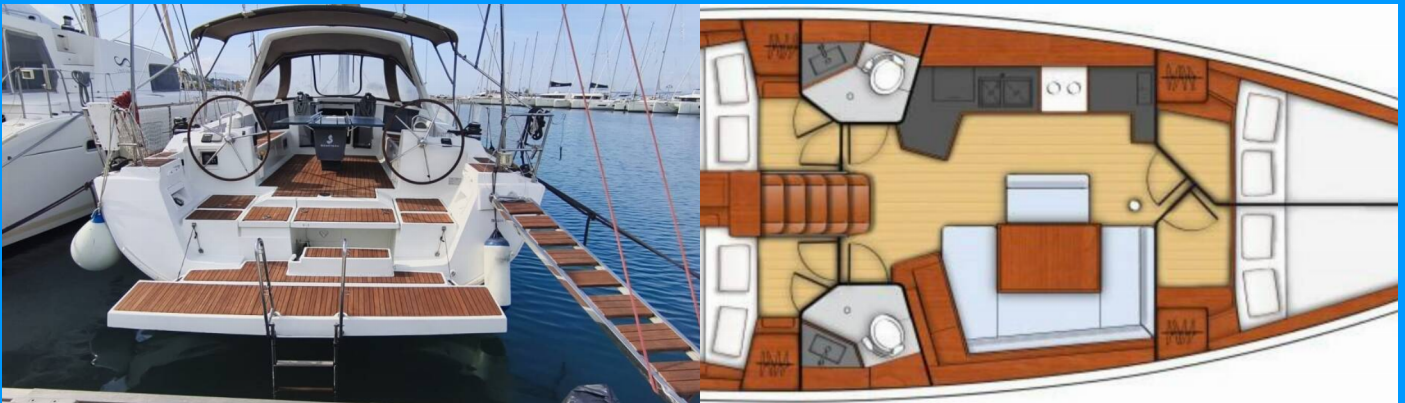

# OCEANIS 45

Zeppelin

Die Segelyacht Oceanis 45 „Zeppelin“, gebaut im Jahr 2012, ist im Palairos, - Griechenland festgemacht. Die Yacht verfügt über 4 Kabinen, bietet Platz für 8 + 2 Personen und hat 2 Toiletten/Duschen.

## YACHT-SPEZIFIKATIONEN

Charterbasis

**Palairos, Griechenland**

Yacht ID

**9903**

Marke

**Bénéteau**

Name

**Zeppelin**

Produktionsjahr

**2012**

Länge

**13.85 m**

Cabins

**4**

Kojen