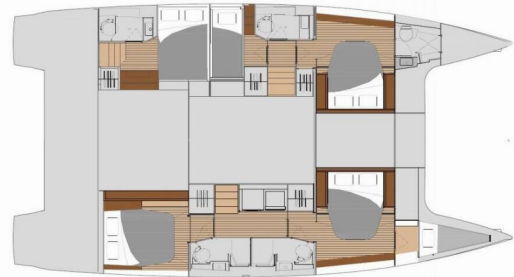

FONTAINE PAJOT TANNA 47

Smeralda

Die Katamaran Fontaine Pajot Tanna 47 „Smeralda“, gebaut im Jahr 2026, ist im Castellammare, Marina di Stabia, Castellammare di Stabia - Italien festgemacht. Die Yacht verfügt über 5 + 1 Kabinen, bietet Platz für 10 + 2 + 1 Personen und hat 5 + 1 Toiletten/Duschen.

Smeralda

Produktionsjahr

2026

Länge

13.94 m

Cabins

5 + 1

Kojen

10 + 2 + 1

WC/Dusche

5 + 1

STANDARD-YACHTAUSSTATTUNG

Bordküche	Kühlschrank, Warmes Wasser
Deckausrüstung	Außenborder, Bimini Top, Elektrische Ankerwinde, Grill, Heckdusche, Tender
Interieur	Elektrische Toilette
Komfort	Außerhalb Kissen
Navigation	Autopilot, Log, Speed - Geschwindigkeit-messgerät, Depth-echolot, Windmesser
Segel	Elektrische Winsch, Lazy bag, Lazy jacks, Self tacking jib
Sicherheitsausrüstung	UKW Funk
Unterhaltung	Sound System
Yachtelektrik	Generator, Inverter, Klimaanlage, Wassermacher - desalinator