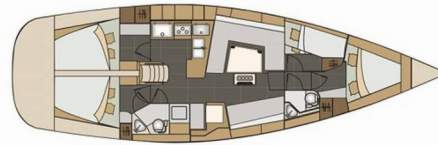

ELAN IMPRESSION 45

Vera

Die Segelyacht Elan Impression 45 „Vera“, gebaut im Jahr 2019, ist im ACI Marina Split, Split - Kroatien festgemacht. Die Yacht verfügt über 4 Kabinen, bietet Platz für 8 + 2 Personen und hat 2 Toiletten/Duschen.