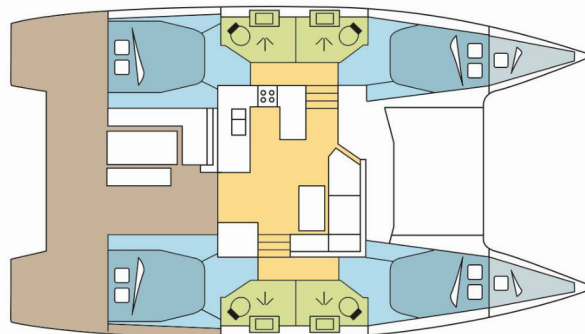

FONTAINE PAJOT ASTREA 42

MILE HI L'ATTITUDES

Die Katamaran Fontaine Pajot Astrea 42 „MILE HI L'ATTITUDES“, gebaut im Jahr 2020, ist im BVI, Hodge's Creek Marina, - Britische Jungferninseln (BVI) festgemacht. Die Yacht verfügt über 4 + 2 Kabinen, bietet Platz für 8 + 2 Personen und hat 4 Toiletten/Duschen.

MILE HI L'ATTITUDES

Produktionsjahr

2020

Länge

12.58 m

Cabins

4 + 2

Kojen

8 + 2

Max. Passagiere

12

WC/Dusche

4

STANDARD-YACHTAUSSTATTUNG

Bordküche	Backofen, Herd, Kühlschrank (130 L), Tiefkühlfach (90L)
Deckausrüstung	Außenborder, Badeleiter, Beiboot, Bimini Top, Cockpit Kühlschrank, Cockpittisch, Elektrische Ankerwinde, Heckdusche
Interieur	Convertible Tisch, Elektrische Toilette, Ventilatoren in allen Kabinen, Verwandelbarer Tisch im Salon
Komfort	Cockpit Kissen, Plattformkissen
Navigation	Autopilot (Garmin), Depthsonder (Garmin), GPS Kartenplotter (Garmin), Tachometer (Garmin), Windmesser (Garmin)
Segel	Elektrische Winsch, Lazy bag, Lazy jacks, Self tailing winch
Sicherheitsausrüstung	UKW Funk (Garmin)
Unterhaltung	Außenlautsprecher, Fusion radio (mit Bluetooth), TV (Video, Hifi pack)
Yachtelektrik	12V Steckdose, Generator (110 V 60 HZ), Inverter, Klimaanlage, Solar Panel (90/ 100 W), Wassermacher - desalinator (180L/h, 12V)