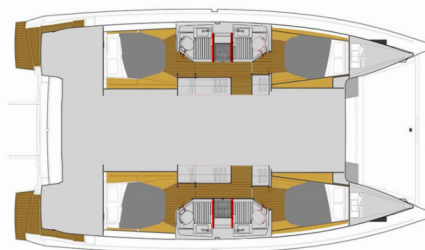

# FONTAINE PAJOT ASTREA 42

Nou Nou 1

Die Katamaran Fontaine Pajot Astrea 42 „Nou Nou 1“, gebaut im Jahr 2022, ist im Lavrion - Olympic Marine, Lavrion - Griechenland festgemacht. Die Yacht verfügt über 4 + 2 Kabinen, bietet Platz für 8 + 2 Personen und hat 4 + 1 Toiletten/Duschen.