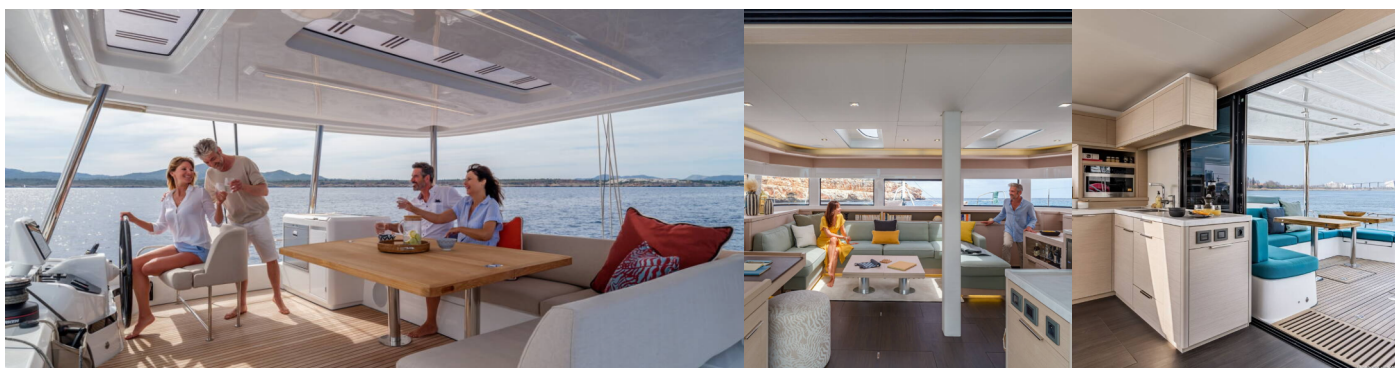

PRICE / WEEKS

01.05. - 26.05.2026 Gebucht	26.05. - 31.05.2026 Gebucht	06.06. - 13.06.2026 Gebucht	13.06. - 20.06.2026 In Option
20.06. - 27.06.2026 Gebucht	27.06. - 04.07.2026 In Option	04.07. - 11.07.2026 Gebucht	11.07. - 18.07.2026 Gebucht
18.07. - 25.07.2026 28.220 € ~~33.200 €~~	25.07. - 01.08.2026 28.220 € ~~33.200 €~~	01.08. - 08.08.2026 Gebucht	08.08. - 15.08.2026 28.220 € ~~33.200 €~~
15.08. - 22.08.2026 28.220 € ~~33.200 €~~	22.08. - 29.08.2026 25.245 € ~~29.700 €~~	29.08. - 05.09.2026 25.245 € ~~29.700 €~~	05.09. - 12.09.2026 25.245 € ~~29.700 €~~
12.09. - 19.09.2026 In Option	19.09. - 26.09.2026 Gebucht	26.09. - 03.10.2026 19.295 € ~~22.700 €~~	03.10. - 09.10.2026 Gebucht
10.10. - 16.10.2026 Gebucht	17.10. - 24.10.2026 19.295 € ~~22.700 €~~	24.10. - 31.10.2026 19.295 € ~~22.700 €~~	31.10. - 07.11.2026 19.295 € ~~22.700 €~~

WEB

najachty.pl

TELEFON

+48 882 071 532

E-MAIL

biuro@najachty.pl

NAJACHTY

ul. Pi. Świętej Małgorzaty 1-2/42B, 58-100, Świdnica, Polen