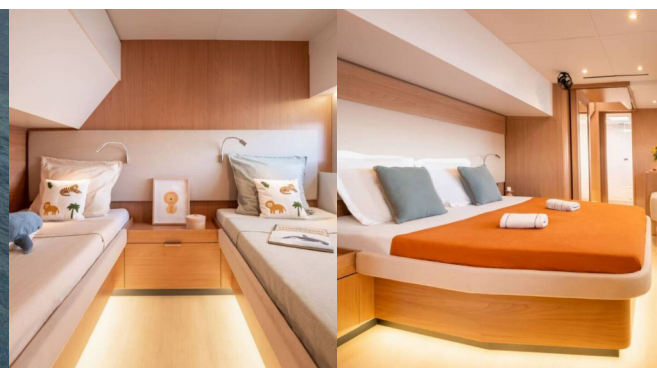

PRICE / WEEKS

01.05. - 30.05.2026 Gebucht	30.05. - 13.06.2026 Gebucht	13.06. - 20.06.2026 Gebucht	20.06. - 27.06.2026 Gebucht
27.06. - 04.07.2026 Gebucht	04.07. - 11.07.2026 Gebucht	11.07. - 18.07.2026 31.680 € ~~35.200 €~~	18.07. - 25.07.2026 31.680 € ~~35.200 €~~
25.07. - 01.08.2026 Gebucht	01.08. - 08.08.2026 Gebucht	08.08. - 15.08.2026 31.680 € ~~35.200 €~~	15.08. - 22.08.2026 In Option
22.08. - 29.08.2026 31.680 € ~~35.200 €~~	29.08. - 05.09.2026 28.620 € ~~31.800 €~~	05.09. - 12.09.2026 Gebucht	12.09. - 19.09.2026 In Option
19.09. - 26.09.2026 Gebucht	26.09. - 03.10.2026 23.850 € ~~26.500 €~~	03.10. - 10.10.2026 Gebucht	10.10. - 17.10.2026 18.360 € ~~20.400 €~~
17.10. - 24.10.2026 18.360 € ~~20.400 €~~	24.10. - 31.10.2026 18.360 € ~~20.400 €~~	31.10. - 07.11.2026 18.360 € ~~20.400 €~~	

WEB

najachty.pl

TELEFON

+48 882 071 532

E-MAIL

biuro@najachty.pl

NAJACHTY

ul. Pi. Świętej Małgorzaty 1-2/42B, 58-100, Świdnica, Polen