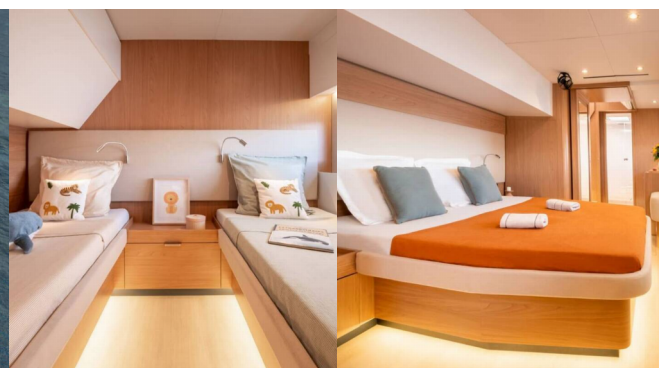

PRICE / WEEKS

23.05. - 30.05.2026 Gebucht	30.05. - 13.06.2026 Gebucht	13.06. - 20.06.2026 Gebucht	20.06. - 27.06.2026 Gebucht
27.06. - 04.07.2026 Gebucht	04.07. - 11.07.2026 Gebucht	11.07. - 18.07.2026 Gebucht	18.07. - 25.07.2026 31.680 € ~~35.200 €~~
25.07. - 01.08.2026 Gebucht	01.08. - 08.08.2026 Gebucht	08.08. - 15.08.2026 31.680 € ~~35.200 €~~	15.08. - 22.08.2026 In Option
22.08. - 29.08.2026 31.680 € ~~35.200 €~~	29.08. - 05.09.2026 28.620 € ~~31.800 €~~	05.09. - 12.09.2026 Gebucht	12.09. - 19.09.2026 Gebucht
19.09. - 26.09.2026 Gebucht	26.09. - 03.10.2026 23.850 € ~~26.500 €~~	03.10. - 10.10.2026 Gebucht	10.10. - 17.10.2026 18.360 € ~~20.400 €~~
17.10. - 24.10.2026 18.360 € ~~20.400 €~~	24.10. - 31.10.2026 18.360 € ~~20.400 €~~	31.10. - 07.11.2026 18.360 € ~~20.400 €~~	07.11. - 14.11.2026 18.360 € ~~20.400 €~~
14.11. - 21.11.2026 18.360 € ~~20.400 €~~	21.11. - 28.11.2026 18.360 € ~~20.400 €~~	28.11. - 05.12.2026 18.360 € ~~20.400 €~~	

WEB

najachty.pl

TELEFON

+48 882 071 532

E-MAIL

biuro@najachty.pl

NAJACHTY

ul. Pi. Świętej Małgorzaty 1-2/42B, 58-100, Świdnica, Polen