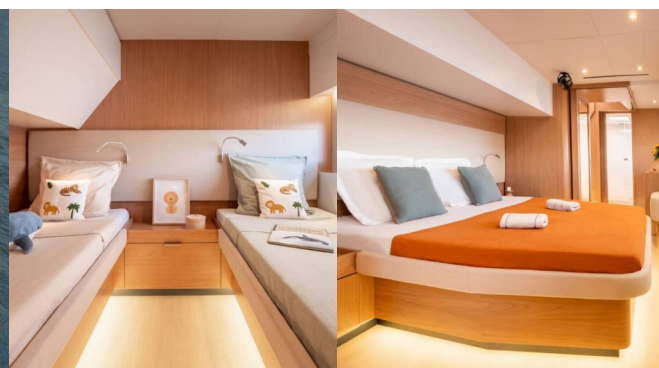

PRICE / WEEKS

07.11. - 14.11.2026

18.360 € ~~20.400 €~~

14.11. - 21.11.2026

18.360 € ~~20.400 €~~

21.11. - 28.11.2026

18.360 € ~~20.400 €~~

28.11. - 05.12.2026

18.360 € ~~20.400 €~~

05.12. - 12.12.2026

18.360 € ~~20.400 €~~

12.12. - 19.12.2026

18.360 € ~~20.400 €~~

19.12. - 26.12.2026

18.360 € ~~20.400 €~~

WEB

najachty.pl

TELEFON

+48 882 071 532

E-MAIL

biuro@najachty.pl

NAJACHTY

ul. Pi. Świętej Małgorzaty 1-2/42B, 58-100, Świdnica, Polen