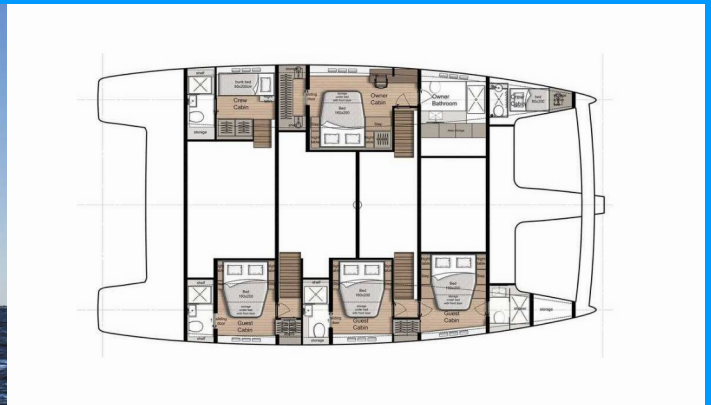

SUNREEF 60

Sea Dreams

Die Katamaran Sunreef 60 „Sea Dreams“, gebaut im Jahr 2026, ist im Marina Kastela, Split - Kroatien festgemacht. Die Yacht verfügt über 4 + 2 Kabinen, bietet Platz für 8 + 2 Personen und hat 4 Toiletten/Duschen.

Sea Dreams

Produktionsjahr

2026

Länge

18.30 m

Cabins

4 + 2

Kojen