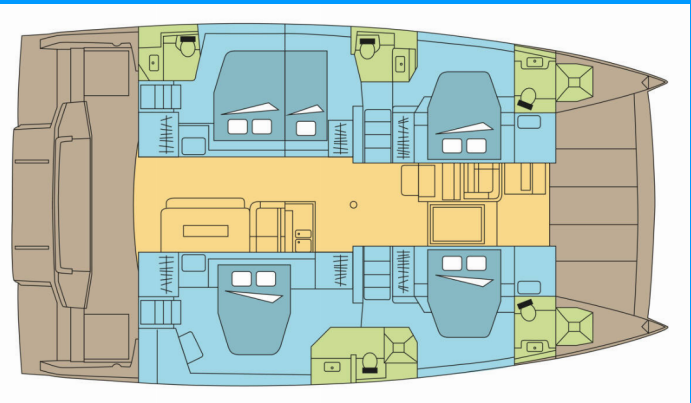

BALI 4.8

Yepa

Die Katamaran Bali 4.8 „Yepa“, gebaut im Jahr 2020, ist im Nassau, Palm Cay Marina, - Bahamas festgemacht. Die Yacht verfügt über 5 Kabinen, bietet Platz für 10 Personen und hat 5 Toiletten/Duschen.

YACHT-SPEZIFIKATIONEN

Charterbasis

Nassau, Palm Cay Marina, Bahamas

Yacht ID

9721

Marke

Catana

Name

Yepa

Produktionsjahr

2020

Länge

14.86 m

Cabins

5

Kojen