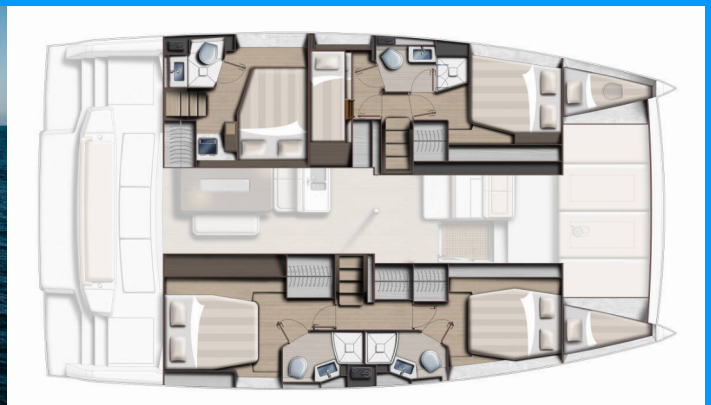

BALI 4.6

Azuréa

Die Katamaran Bali 4.6 „Azuréa“, gebaut im Jahr 2026, ist im Marina Kastela, Split - Kroatien festgemacht. Die Yacht verfügt über 5 + 2 Kabinen, bietet Platz für 10 + 2 Personen und hat 4 + 1 Toiletten/Duschen.

YACHT-SPEZIFIKATIONEN

Charterbasis

Marina Kastela, Kroatien

Yacht ID

9703

Marke

Catana

Name

Azuréa

Produktionsjahr

2026

Länge

14.28 m

Cabins

5 + 2

Kojes

10 + 2

Max. Passagiere

12

WC/Dusche

4 + 1

STANDARD-YACHTAUSSTATTUNG

Bordküche	Backofen, Herd, Kaffeemaschine, Kühlschrank (Amerikanischer Kühlschrank mit Gefrierfach und gekühltem Wasser (615 l)), Mikrowelle, Pantryausrüstung, Spülmaschine, Tiefkühlfach (53 l), Warmes Wasser
Deckausrüstung	Badeplattform, Beiboot, Bimini Top, Cockpittisch, Flybridge, Forward cockpit (mit Cockpitkissen und Sonnenmatratzen), Grill, Heckdusche, Teak im Cockpit (Synthetisches Teakholz auf den hinteren Heckstufen und im hinteren Cockpit)
Interieur	Elektrische Toilette, Ventilatoren in allen Kabinen (12 V)
Komfort	Bettwäsche, Cockpit Kissen, Decksiegepolster (Sonnenpolster für das vordere Cockpit und die Flybridge)
Navigation	Autopilot, GPS Kartenplotter - Cockpit, Hafenhandbuch, Seekarten und nautische Reiseführer, Tridata
Segel	Elektrische Fallwinschen
Sicherheitsausrüstung	UKW Funk
Unterhaltung	Außenlautsprecher, LCD TV (mit elektrischem Hubsystem), Radio CD-Spieler, Unterwasserbeleuchtung
Yachtelektrik	Generator, Heizung, Inverter, Klimaanlage, Ladegerät, Solar Panel (100 W), Wassermacher - desalinator