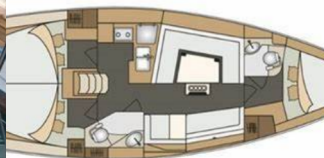

## STANDARD-YACHTAUSSTATTUNG

Bordküche	Gas-Kocher, Gasflasche, Kühlschrank, Spüle, Warmes Wasser
Deckausrüstung	Anker Delta, Badeplattform, Beiboot (2,40m), Bimini Top (Neu 2023), Cockpittisch, Elektrische Ankerwinde, Heckdusche, Outdoor-LED-Ambiente Leuchten, Sprayhood (Neu 2023)
Komfort	Bettwäsche, Polster
Navigation	Autopilot, Bugstrahlruder, Compass, GPS Kartenplotter - Cockpit, Log, Speed - Geschwindigkeit-messgerät, Depth-echolot, Radarreflektor, Seekarten und nautische Reiseführer, Windmesser
Sicherheitsausrüstung	Erste-Hilfe-Kit (Bordapotheke), Feuerlöscher, Schwimmwesten, Seenotsignale, UKW Funk
Unterhaltung	Indoor-Lautsprecher, Radio CD player + USB
Yachtelektrik	Batterien, elektrische Bilgenpumpe, Service Batterien (litium), Shore Netzkabel