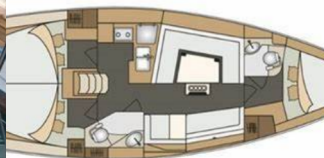

PRICE / WEEKS

25.04. - 02.05.2026 870 € ~~1.450 €~~	02.05. - 09.05.2026 840 € ~~1.400 €~~	09.05. - 16.05.2026 1.320 € ~~2.200 €~~	16.05. - 23.05.2026 1.380 € ~~2.300 €~~
23.05. - 30.05.2026 1.410 € ~~2.350 €~~	30.05. - 06.06.2026 1.470 € ~~2.450 €~~	06.06. - 13.06.2026 1.470 € ~~2.450 €~~	13.06. - 20.06.2026 1.650 € ~~2.750 €~~
20.06. - 27.06.2026 Gebucht	27.06. - 04.07.2026 1.925 € ~~2.750 €~~	04.07. - 11.07.2026 2.100 € ~~2.800 €~~	11.07. - 18.07.2026 2.280 € ~~2.850 €~~
18.07. - 25.07.2026 2.320 € ~~2.900 €~~	25.07. - 01.08.2026 Gebucht	01.08. - 08.08.2026 1.995 € ~~2.850 €~~	08.08. - 15.08.2026 Gebucht
15.08. - 22.08.2026 2.025 € ~~2.700 €~~	22.08. - 05.09.2026 Gebucht	05.09. - 12.09.2026 Gebucht	12.09. - 19.09.2026 2.210 € ~~2.600 €~~
19.09. - 26.09.2026 1.950 € ~~2.600 €~~	26.09. - 03.10.2026 1.520 € ~~1.900 €~~	03.10. - 10.10.2026 Gebucht	10.10. - 17.10.2026 990 € ~~1.650 €~~
17.10. - 24.10.2026 Gebucht	24.10. - 31.10.2026 930 € ~~1.550 €~~	31.10. - 07.11.2026 930 € ~~1.550 €~~