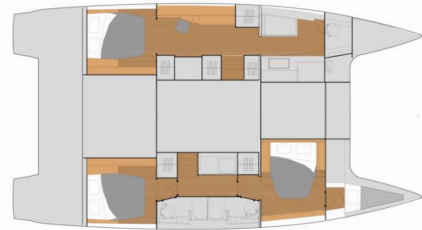

FONTAINE PAJOT TANNA 47 MAESTRO

Playful

Die Katamaran Fontaine Pajot Tanna 47 Maestro „Playful“, gebaut im Jahr 2025, ist im BVI, Tortola, Nanny Cay Marina, - Britische Jungferninseln (BVI) festgemacht. Die Yacht verfügt über 3 Kabinen, bietet Platz für 6 Personen und hat 3 Toiletten/Duschen.

YACHT- SPEZIFIKATIONEN

Charterbasis

**BVI, Tortola, Nanny Cay Marina,
Britische Jungferninseln (BVI)**

Yacht ID

9696

Marke

Fontaine Pajot

Name

Playful

Produktionsjahr

2025

Länge

13.94 m

Cabins

3

Kojen

6

WC/Dusche

3

STANDARD-YACHTAUSSTATTUNG

Bordküche	Backofen, Eiswürfelmaschine, Herd (No. of burners: 3), Kühlschrank, Mikrowelle, Pantryausrüstung, Tiefkühlfach
Deckausrüstung	Badeplattform (Hydraulic), Beiboot mit Außenborder (11' 20hp (8 pax)), Cockpit Kühlschrank, Cockpittisch, Elektrische Ankerwinde, Flybridge, Grill, Heckdusche, Teak im Cockpit
Interieur	Elektrische Toilette
Komfort	Decksliegepolster
Navigation	Autopilot, GPS Kartenplotter (Helm station; Garmin), Helm station, Wind/Geschwindigkeits/Tiefeninstrumente
Segel	Elektrische Winsch, Lazy bag, Lazy jacks
Sicherheitsausrüstung	Fäkalientank, UKW Funk
Unterhaltung	Außenlautsprecher, Fusion radio (Bluetooth), Indoor-Lautsprecher, TV, Unterwasserbeleuchtung
Yachtelektrik	110 V Steckdose, Generator (Onan 13.5kw), Inverter, Klimaanlage, Landstromanschluss, Solar Panel, USB Stecker, Wassermacher - desalinator (Aquadbase)