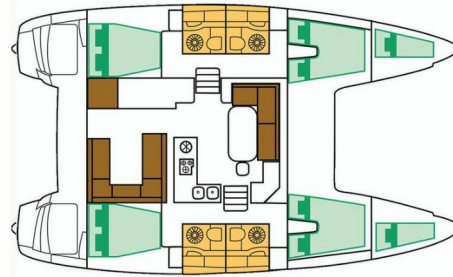

LAGOON 400 S2

Turquoise

Die Katamaran Lagoon 400 S2 „Turquoise“, gebaut im Jahr 2016, ist im Lavrion, main port, - Griechenland festgemacht. Die Yacht verfügt über 4 + 2 Kabinen, bietet Platz für 8 + 2 Personen und hat 4 + 1 Toiletten/Duschen.

YACHT-SPEZIFIKATIONEN

Charterbasis

Lavrion, main port, Griechenland

Yacht ID

969

Marke

Lagoon-Bénéteau

Name

Turquoise

Produktionsjahr

2016

Länge

11.97 m

Cabins

4 + 2

Kojen