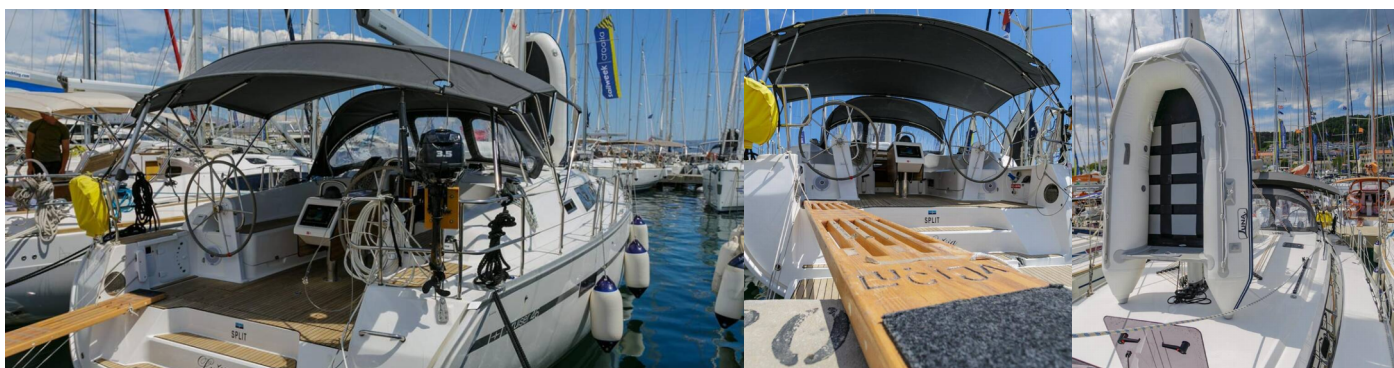

PRICE / WEEKS

30.05. - 06.06.2026 Gebucht	06.06. - 13.06.2026 Gebucht	13.06. - 20.06.2026 Gebucht	20.06. - 27.06.2026 Gebucht
27.06. - 04.07.2026 Gebucht	04.07. - 11.07.2026 Gebucht	11.07. - 18.07.2026 Gebucht	18.07. - 25.07.2026 Gebucht
25.07. - 01.08.2026 Gebucht	01.08. - 08.08.2026 Gebucht	08.08. - 15.08.2026 Gebucht	15.08. - 22.08.2026 Gebucht
22.08. - 29.08.2026 Gebucht	29.08. - 05.09.2026 Gebucht	05.09. - 12.09.2026 Gebucht	12.09. - 19.09.2026 Gebucht
19.09. - 26.09.2026 Gebucht	26.09. - 03.10.2026 Gebucht	03.10. - 10.10.2026 1.320 € ~~1.650 €~~	10.10. - 17.10.2026 1.212 € ~~1.515 €~~
17.10. - 24.10.2026 Gebucht	24.10. - 31.10.2026 984 € ~~1.230 €~~	31.10. - 07.11.2026 912 € ~~1.140 €~~	07.11. - 14.11.2026 952 € ~~1.190 €~~
14.11. - 21.11.2026 952 € ~~1.190 €~~	22.11. - 31.12.2026 Gebucht		

WEB

najachty.pl

TELEFON

+48 882 071 532

E-MAIL

biuro@najachty.pl

NAJACHTY

ul. Pi. Świętej Małgorzaty 1-2/42B, 58-100, Świdnica, Polen