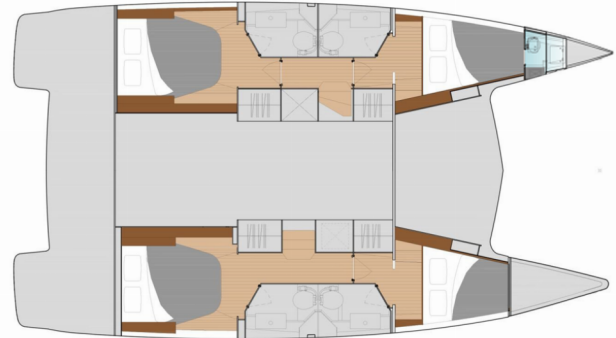

FONTAINE PAJOT ISLA 40

Kebitree

Die Katamaran Fontaine Pajot Isla 40 „Kebitree“, gebaut im Jahr 2023, ist im Palairos, - Griechenland festgemacht. Die Yacht verfügt über 4 + 1 Kabinen, bietet Platz für 8 + 1 Personen und hat 4 + 1 Toiletten/Duschen.

Kebitree

Produktionsjahr

2023

Länge

11.93 m

Cabins

4 + 1

Kojen

Deckausrüstung

Beiboot, Bimini Top, Bimini Top - Mini, Galley in cockpit, Hydraulische Gangway, Sprayhood

Interieur

Elektrische Toilette, Ventilatoren in allen Kabinen, Verwandelter Tisch im Salon

Navigation