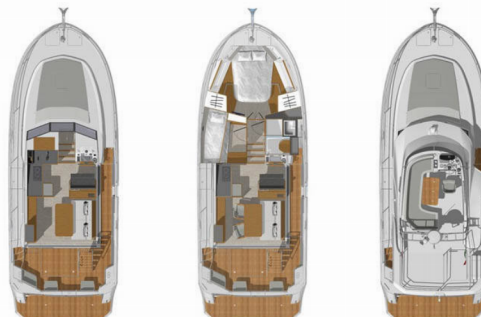

SWIFT TRAWLER 35

Max

Die Motoryacht Swift Trawler 35 „Max“, gebaut im Jahr 2019, ist im Marina Kornati, Biograd, Biograd – Kroatien festgemacht. Die Yacht verfügt über 2 Kabinen, bietet Platz für 4 + 2 Personen und hat 1 Toiletten/Duschen.

Swift Trawler 35 – Floor Layout

YACHT-SPEZIFIKATIONEN

Charterbasis

Marina Kornati, Biograd, Kroatien

Yacht ID

9616

Marke

Bénéteau

Name

Max

Produktionsjahr

2019

Länge

11.29 m

Cabins

2