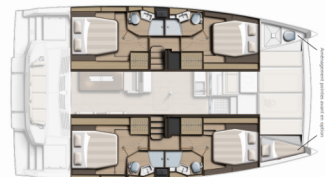

BALI 4.4

Skyfall

Die Katamaran Bali 4.4 „Skyfall“, gebaut im Jahr 2024, ist im Sicily, Portorosa, - Italien festgemacht. Die Yacht verfügt über 4 + 1 Kabinen, bietet Platz für 8 + 1 Personen und hat 4 + 1 Toiletten/Duschen.

Skyfall

Produktionsjahr

2024

Länge

13.50 m

Cabins

4 + 1

Kojen