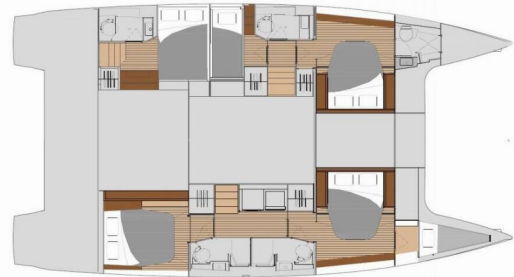

FONTAINE PAJOT TANNA 47

Elsa

Die Katamaran Fontaine Pajot Tanna 47 „Elsa“, gebaut im Jahr 2026, ist im Piombino - Marina Arcipelago Toscano, - Italien festgemacht. Die Yacht verfügt über 5 + 1 Kabinen, bietet Platz für 10 + 2 + 1 Personen und hat 5 + 1 Toiletten/Duschen.

Elsa

Produktionsjahr

2026

Länge

13.94 m

Cabins

5 + 1

Kojen

10 + 2 + 1

WC/Dusche

5 + 1

STANDARD-YACHTAUSSTATTUNG

Bordküche	Kühlschrank, Warmes Wasser
Deckausrüstung	Außenborder, Bimini Top, Elektrische Ankerwinde, Grill, Heckdusche, Tender
Interieur	Elektrische Toilette
Komfort	Außerhalb Kissen
Navigation	Autopilot, Log, Speed - Geschwindigkeit-messgerät, Depth-echolot, Windmesser
Segel	Elektrische Winsch, Lazy bag, Lazy jacks, Self tacking jib
Sicherheitsausrüstung	UKW Funk
Unterhaltung	Sound System
Yachtelektrik	Generator, Inverter, Klimaanlage, Wassermacher - desalinator