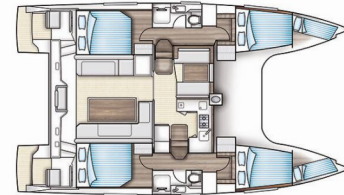

NAUTITECH 40 OPEN NEW

Whale Symphony

Die Katamaran Nautitech 40 open NEW „Whale Symphony“, gebaut im Jahr 2018, ist im Tribunj D-Marin, - Kroatien festgemacht. Die Yacht verfügt über 4 + 2 Kabinen, bietet Platz für 8 + 2 Personen und hat 2 Toiletten/Duschen.

Whale Symphony

Produktionsjahr

2018

Länge

11.99 m

Cabins

4 + 2

Kojen