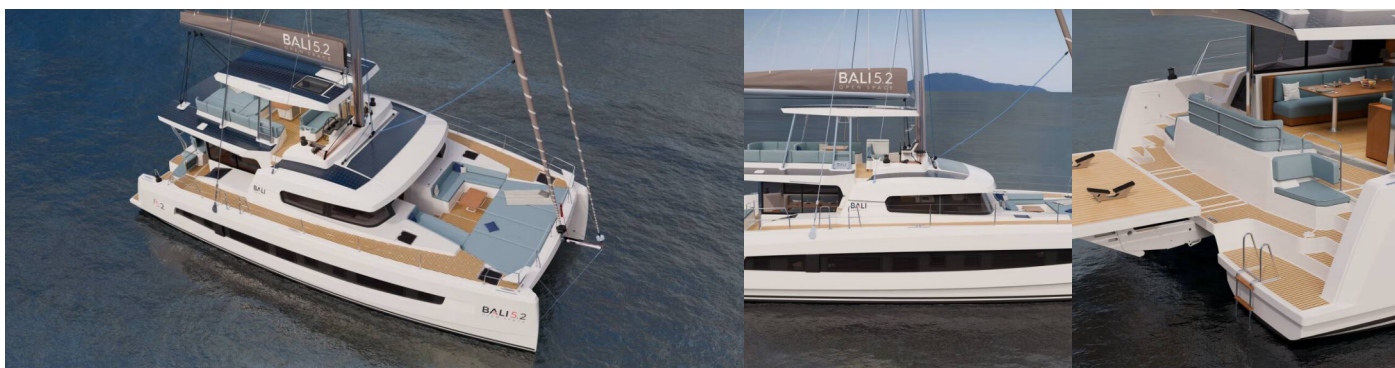

PRICE / WEEKS

07.11. - 14.11.2026

9.500 €

14.11. - 21.11.2026

9.500 €

21.11. - 28.11.2026

9.500 €

28.11. - 05.12.2026

9.500 €

05.12. - 12.12.2026

9.500 €

12.12. - 19.12.2026

9.500 €

19.12. - 26.12.2026

9.500 €

WEB

najachty.pl

TELEFON

+48 882 071 532

E-MAIL

biuro@najachty.pl

NAJACHTY

ul. Pi. Świętej Małgorzaty 1-2/42B, 58-100, Świdnica, Polen