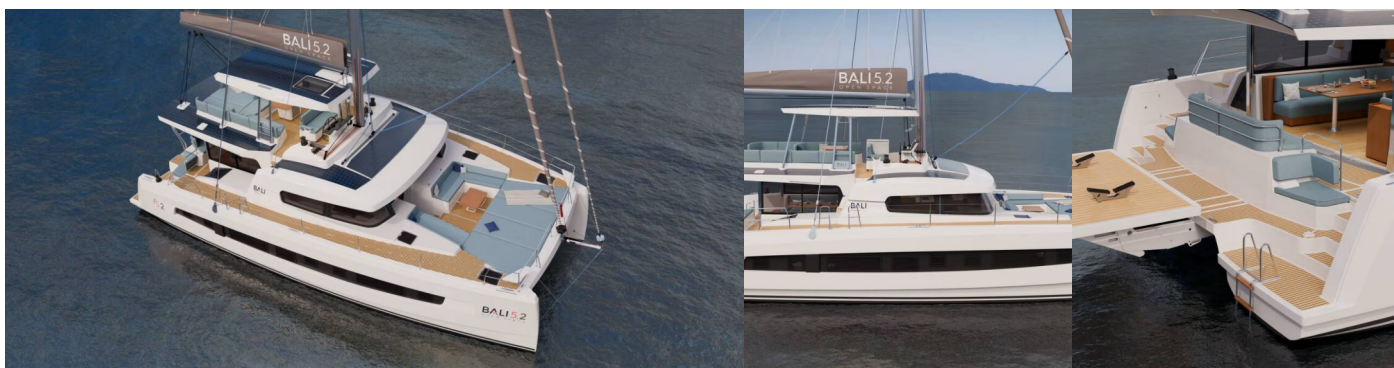

PRICE / WEEKS

25.04. - 02.05.2026 12.920 € ~~15.200 €~~	02.05. - 09.05.2026 12.920 € ~~15.200 €~~	09.05. - 16.05.2026 12.920 € ~~15.200 €~~	16.05. - 23.05.2026 12.920 € ~~15.200 €~~
23.05. - 30.05.2026 Gebucht	30.05. - 06.06.2026 Gebucht	06.06. - 13.06.2026 Gebucht	13.06. - 20.06.2026 Gebucht
20.06. - 27.06.2026 Gebucht	27.06. - 04.07.2026 Gebucht	04.07. - 11.07.2026 19.200 €	11.07. - 18.07.2026 Gebucht
18.07. - 25.07.2026 Gebucht	25.07. - 01.08.2026 Gebucht	01.08. - 08.08.2026 Gebucht	08.08. - 15.08.2026 Gebucht
15.08. - 22.08.2026 Gebucht	22.08. - 29.08.2026 Gebucht	29.08. - 05.09.2026 Gebucht	05.09. - 12.09.2026 19.200 €
12.09. - 19.09.2026 15.200 €	19.09. - 26.09.2026 Gebucht	26.09. - 03.10.2026 Gebucht	03.10. - 10.10.2026 10.800 € ~~13.500 €~~
10.10. - 17.10.2026 10.248 € ~~12.810 €~~	17.10. - 24.10.2026 7.600 € ~~9.500 €~~	24.10. - 31.10.2026 7.600 € ~~9.500 €~~	31.10. - 07.11.2026 9.500 €

WEB

najachty.pl

TELEFON

+48 882 071 532

E-MAIL

biuro@najachty.pl

NAJACHTY

ul. Pi. Świętej Małgorzaty 1-2/42B, 58-100, Świdnica, Polen