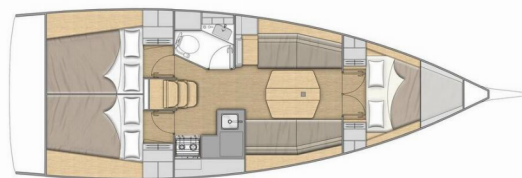

OCEANIS 34.1

Sail Lynx

Die Segelyacht Oceanis 34.1 „Sail Lynx“, gebaut im Jahr 2023, ist im Fethiye, Ece Saray Marina Resort, – Türkei festgemacht.

Die Yacht verfügt über 3 Kabinen, bietet Platz für 6 Personen und hat 1 Toiletten/Duschen.

Sail Lynx

Produktionsjahr

2023

Länge

10.77 m

Cabins

3

Kojen