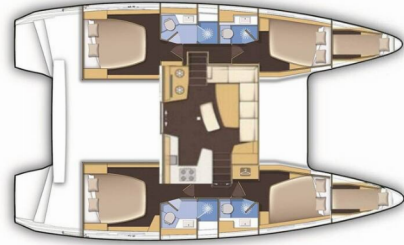

LAGOON 42

Sail Adasu

Die Katamaran Lagoon 42 „Sail Adasu“, gebaut im Jahr 2021, ist im Fethiye, Ece Saray Marina Resort, - Türkei festgemacht.

Die Yacht verfügt über 4 + 2 Kabinen, bietet Platz für 8 + 2 Personen und hat 4 Toiletten/Duschen.

Sail Adasu

Produktionsjahr

2021

Länge

12.80 m

Cabins

4 + 2

Kojen

8 + 2

Max. Passagiere

10

WC/Dusche

4

STANDARD-YACHTAUSSTATTUNG

Bordküche	Backofen, Gas-Kocher, Kühlbox, Kühlschrank (130L), NESPRESSO Kaffeemaschine, Pantryausrüstung, Warmes Wasser
Deckausrüstung	Badeleiter, Beiboot, Bootshaken, Cockpittisch (teak), Elektrische Ankerwinde, Fender, Heckdusche, Teak im Cockpit
Interieur	Innendusche, Verwandelbarer Tisch im Salon
Komfort	Bettwäsche, Handtücher
Navigation	Autopilot, Compass, GPS, GPS Kartenplotter, Log, Speed - Geschwindigkeit-messgerät, Depth-echolot, Radarreflektor, Seekarten und nautische Reiseführer, Windmesser
Segel	Lazy bag
Sicherheitsausrüstung	Erste-Hilfe-Kit (Bordapotheke), Feuerlöscher, Lifelines, Notpinne, Rettungsinsel, Schwimmwesten, Seenotsignale, Sicherheitsausrüstung, UKW Funk
Unterhaltung	Außenlautsprecher, FUSION sound system, Indoor-Lautsprecher
Yachtelektrik	Batterien, DSC station, elektrische Bilgenpumpe, Generator, Inverter, Klimaanlage, Solar Panel