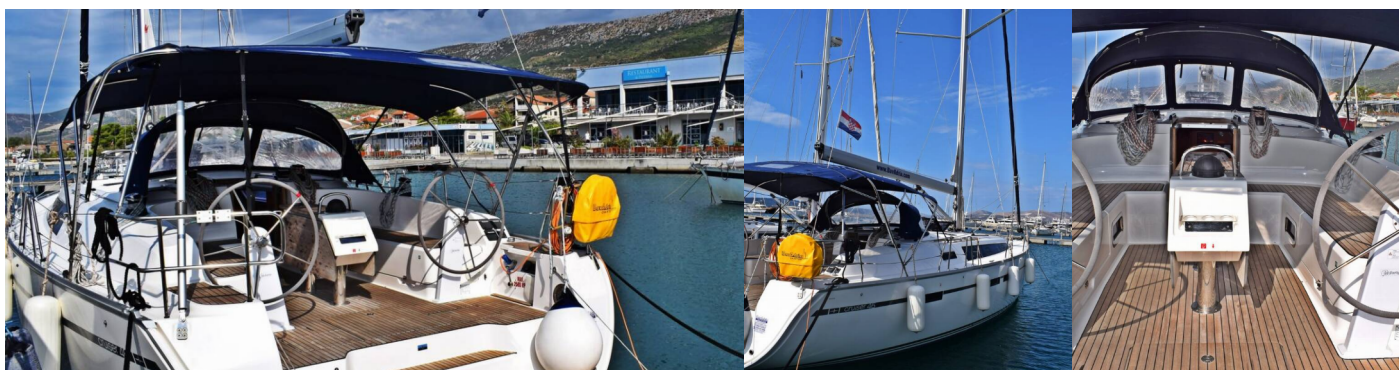

PRICE / WEEKS

07.11. - 14.11.2026

1.984 € ~~2.480 €~~

14.11. - 21.11.2026

1.984 € ~~2.480 €~~

21.11. - 28.11.2026

1.984 € ~~2.480 €~~

28.11. - 05.12.2026

1.984 € ~~2.480 €~~

05.12. - 12.12.2026

1.984 € ~~2.480 €~~

12.12. - 19.12.2026

1.984 € ~~2.480 €~~

19.12. - 26.12.2026

1.984 € ~~2.480 €~~

WEB

najachty.pl

TELEFON

+48 882 071 532

E-MAIL

biuro@najachty.pl

NAJACHTY

ul. Pi. Świętej Małgorzaty 1-2/42B, 58-100, Świdnica, Polen