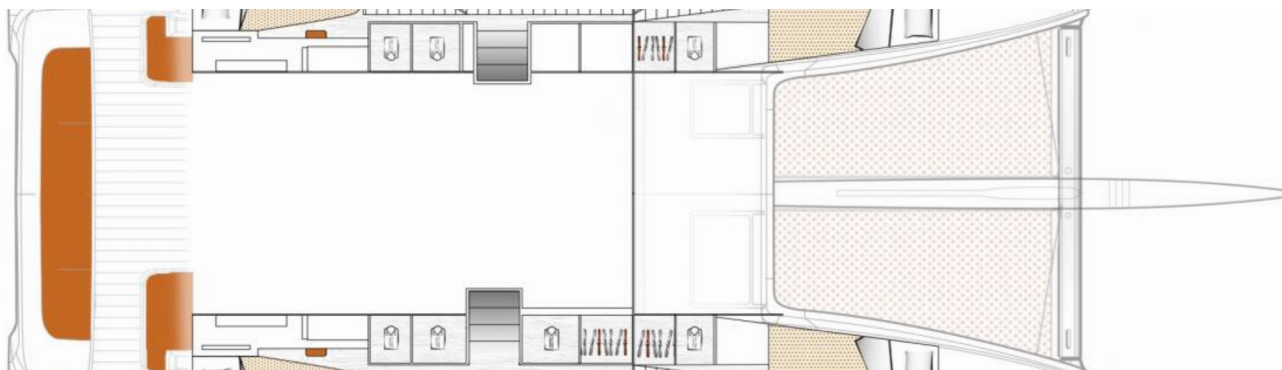

PRICE / WEEKS

16.05. - 30.05.2026 Gebucht	30.05. - 27.06.2026 Gebucht	27.06. - 11.07.2026 Gebucht	11.07. - 18.07.2026 Gebucht
18.07. - 25.07.2026 Gebucht	25.07. - 08.08.2026 Gebucht	08.08. - 15.08.2026 10.013 € ~~11.780 €~~	15.08. - 22.08.2026 Gebucht
22.08. - 29.08.2026 8.415 € ~~9.900 €~~	29.08. - 05.09.2026 8.415 € ~~9.900 €~~	05.09. - 19.09.2026 Gebucht	19.09. - 26.09.2026 Gebucht
26.09. - 03.10.2026 Gebucht	03.10. - 10.10.2026 5.474 € ~~6.440 €~~	10.10. - 24.10.2026 Gebucht	24.10. - 31.10.2026 Gebucht
31.10. - 07.11.2026 4.208 € ~~4.950 €~~	07.11. - 14.11.2026 4.208 € ~~4.950 €~~	14.11. - 21.11.2026 4.208 € ~~4.950 €~~	21.11. - 28.11.2026 4.208 € ~~4.950 €~~
28.11. - 05.12.2026 4.208 € ~~4.950 €~~			

WEB

najachty.pl

TELEFON

+48 882 071 532

E-MAIL

biuro@najachty.pl

NAJACHTY

ul. Pi. Świętej Małgorzaty 1-2/42B, 58-100, Świdnica, Polen