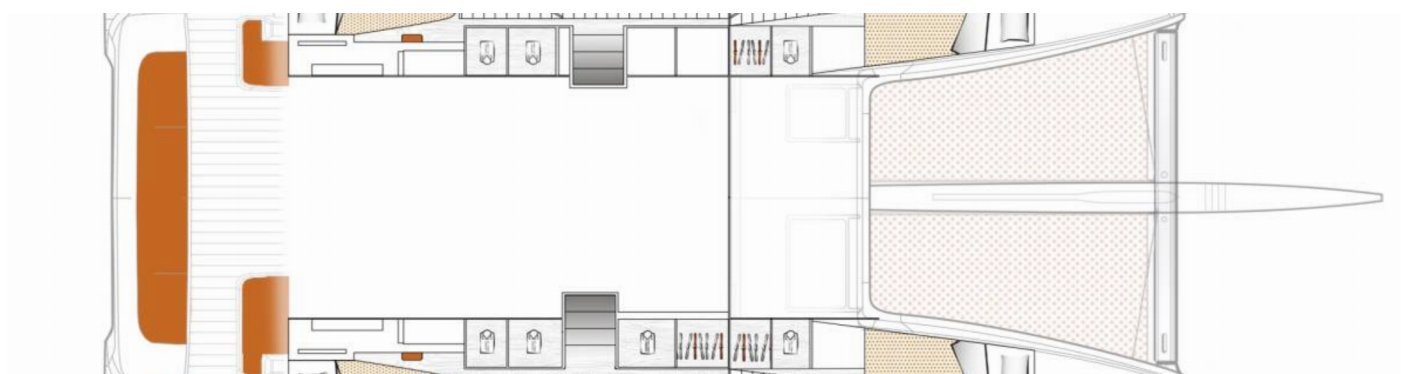

PRICE / WEEKS

07.11. - 14.11.2026

4.208 € ~~4.950 €~~

14.11. - 21.11.2026

4.208 € ~~4.950 €~~

21.11. - 28.11.2026

4.208 € ~~4.950 €~~

28.11. - 05.12.2026

4.208 € ~~4.950 €~~

05.12. - 12.12.2026

4.208 € ~~4.950 €~~

12.12. - 19.12.2026

4.208 € ~~4.950 €~~

19.12. - 26.12.2026

4.208 € ~~4.950 €~~

WEB

najachty.pl

TELEFON

+48 882 071 532

E-MAIL

biuro@najachty.pl

NAJACHTY

ul. Pi. Świętej Małgorzaty 1-2/42B, 58-100, Świdnica, Polen