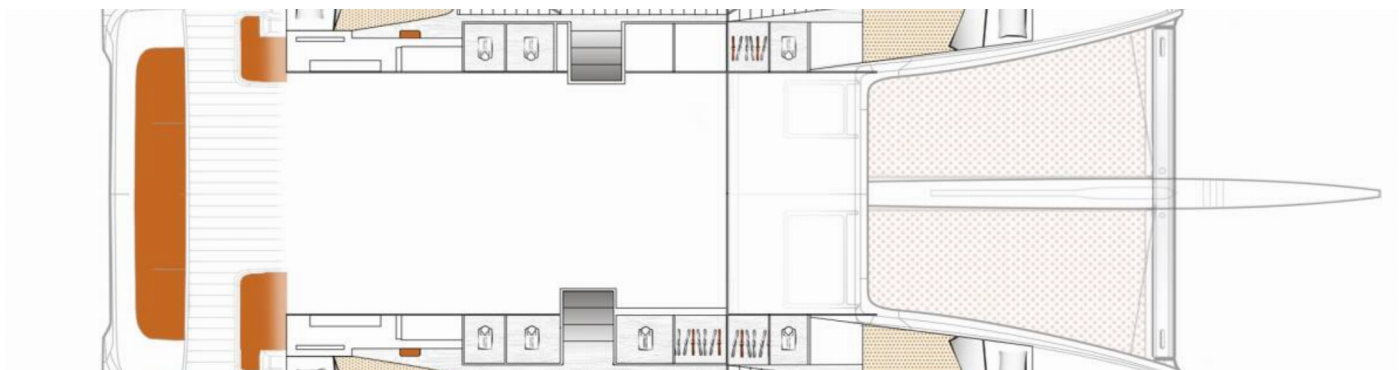

PRICE / WEEKS

05.12. - 12.12.2026

4.208 € ~~4.950 €~~

12.12. - 19.12.2026

4.208 € ~~4.950 €~~

19.12. - 26.12.2026

4.208 € ~~4.950 €~~

WEB

najachty.pl

TELEFON

+48 882 071 532

E-MAIL

biuro@najachty.pl

NAJACHTY

ul. Pi. Świętej Małgorzaty 1-2/42B, 58-100, Świdnica, Polen