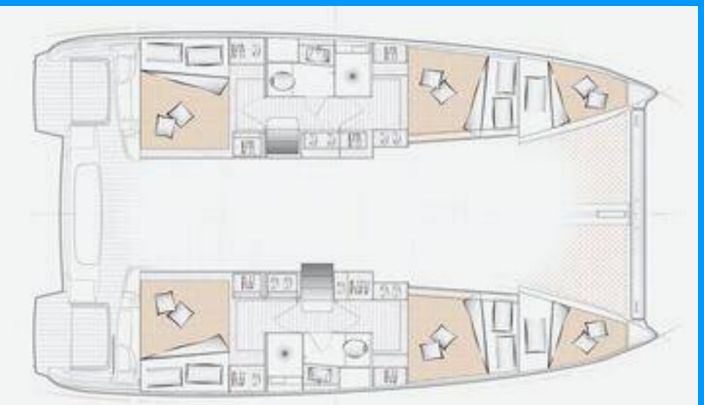

# EXCESS 11

Excess 11

Die Katamaran Excess 11 „Excess 11“, gebaut im Jahr 2025, ist im Phuket, Ao Po Grand Marina, - Thailand festgemacht. Die Yacht verfügt über 4 + 1 Kabinen, bietet Platz für 8 + 1 + 1 Personen und hat 2 Toiletten/Duschen.

**Excess 11**

Produktionsjahr

**2025**

Länge

**11.42 m**

Cabins

**4 + 1**

Kojen