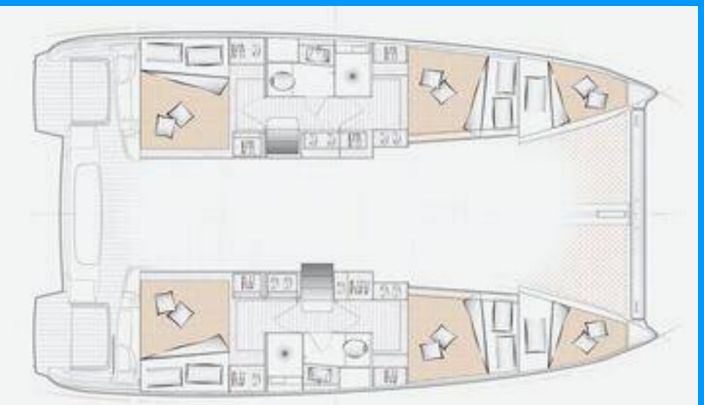

EXCESS 11

Excess 11

Die Katamaran Excess 11 „Excess 11“, gebaut im Jahr 2025, ist im Phuket, Ao Po Grand Marina, - Thailand festgemacht. Die Yacht verfügt über 4 + 1 Kabinen, bietet Platz für 8 + 1 + 1 Personen und hat 2 Toiletten/Duschen.

Excess 11

Produktionsjahr

2025

Länge

11.42 m

Cabins

4 + 1

Kojen