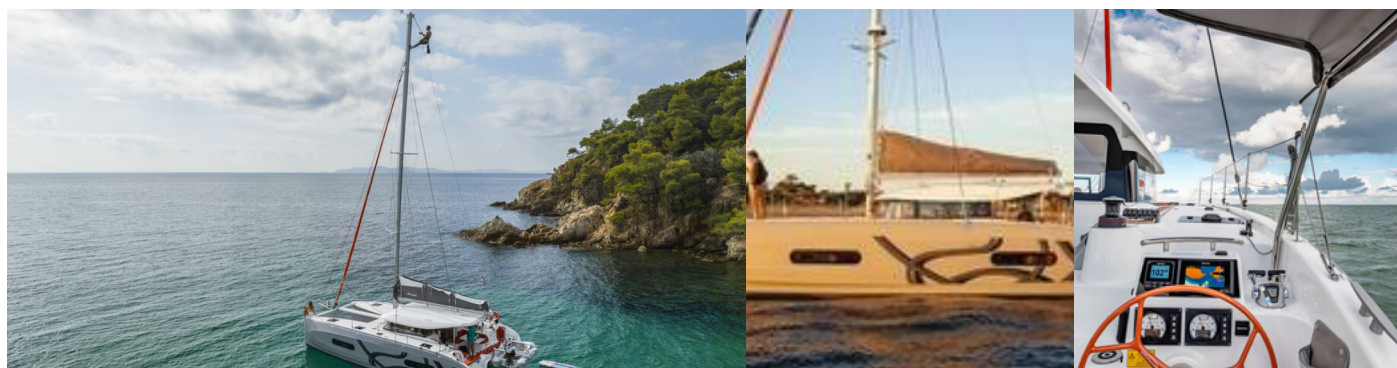

PRICE / WEEKS

16.05. - 20.05.2026

Gebucht

25.05. - 29.05.2026

Gebucht

08.08. - 12.09.2026

Gebucht

17.10. - 24.10.2026

Gebucht

24.10. - 30.10.2026

Gebucht

04.11. - 11.11.2026

Gebucht

14.11. - 28.11.2026

Gebucht

28.11. - 05.12.2026

5.938 € ~~6.251 €~~

WEB

najachty.pl

TELEFON

+48 882 071 532

E-MAIL

biuro@najachty.pl

NAJACHTY

ul. Pi. Świętej Małgorzaty 1-2/42B, 58-100, Świdnica, Polen