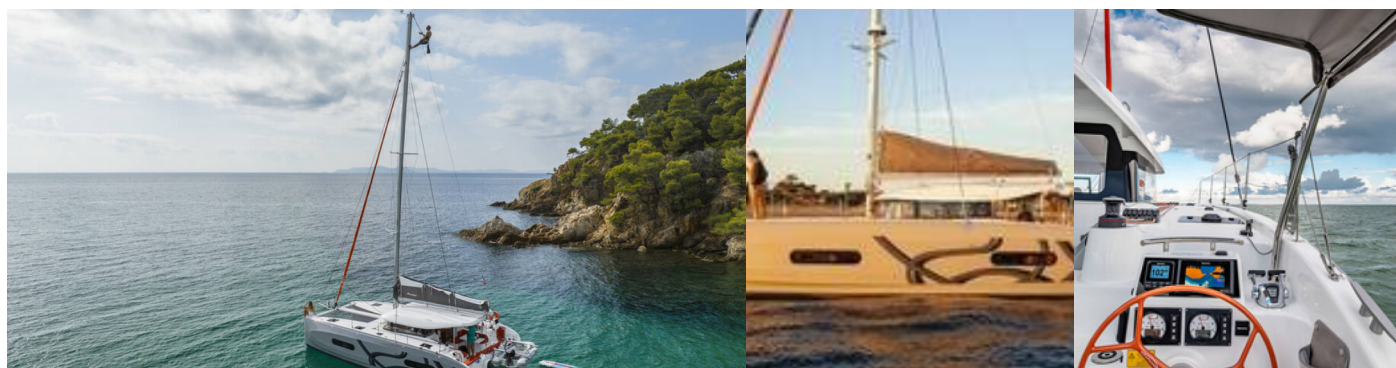

PRICE / WEEKS

04.11. - 11.11.2026

Gebucht

14.11. - 28.11.2026

Gebucht

28.11. - 05.12.2026

5.938 € ~~6.251 €~~

05.12. - 12.12.2026

5.938 € ~~6.251 €~~

12.12. - 19.12.2026

7.092 € ~~7.465 €~~

19.12. - 26.12.2026

10.500 €

WEB

najachty.pl

TELEFON

+48 882 071 532

E-MAIL

biuro@najachty.pl

NAJACHTY

ul. Pi. Świętej Małgorzaty 1-2/42B, 58-100, Świdnica, Polen