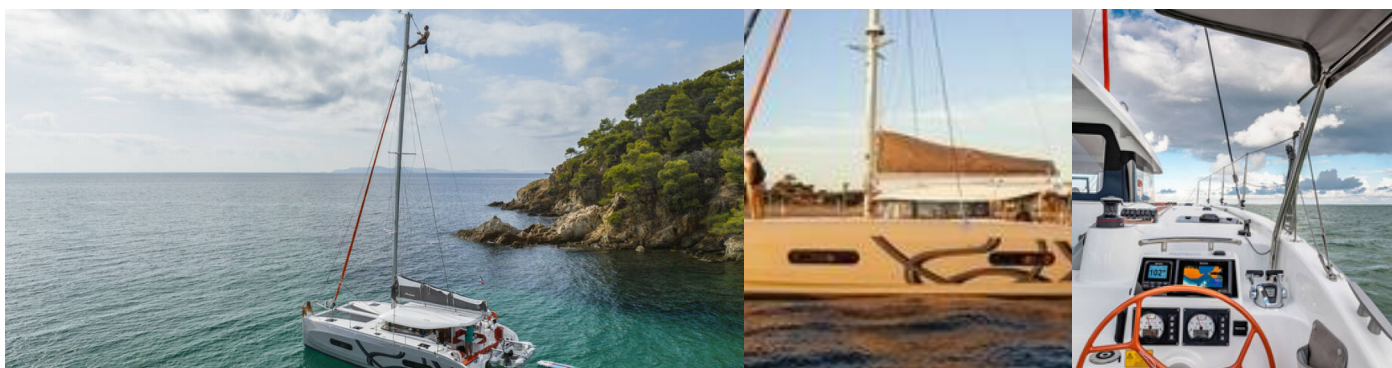

PRICE / WEEKS

05.12. - 12.12.2026 5.938 € ~~6.251€~~	12.12. - 19.12.2026 7.092 € ~~7.465€~~	19.12. - 26.12.2026 10.500 €	26.12. - 02.01.2027 10.500 €
02.01. - 09.01.2027 10.500 €	09.01. - 16.01.2027 8.080 € ~~8.505€~~	16.01. - 23.01.2027 8.080 € ~~8.505€~~	23.01. - 30.01.2027 8.080 € ~~8.505€~~
30.01. - 06.02.2027 8.080 € ~~8.505€~~	06.02. - 13.02.2027 8.080 € ~~8.505€~~	13.02. - 20.02.2027 8.080 € ~~8.505€~~	20.02. - 27.02.2027 8.080 € ~~8.505€~~
27.02. - 06.03.2027 8.080 € ~~8.505€~~	06.03. - 13.03.2027 8.080 € ~~8.505€~~	20.03. - 27.03.2027 5.938 € ~~6.251€~~	27.03. - 03.04.2027 5.938 € ~~6.251€~~
03.04. - 10.04.2027 5.938 € ~~6.251€~~	10.04. - 17.04.2027 5.938 € ~~6.251€~~	17.04. - 24.04.2027 5.938 € ~~6.251€~~	24.04. - 01.05.2027 5.938 € ~~6.251€~~

WEB

najachty.pl

TELEFON

+48 882 071 532

E-MAIL

biuro@najachty.pl

NAJACHTY

ul. Pi. Świętej Małgorzaty 1-2/42B, 58-100, Świdnica, Polen