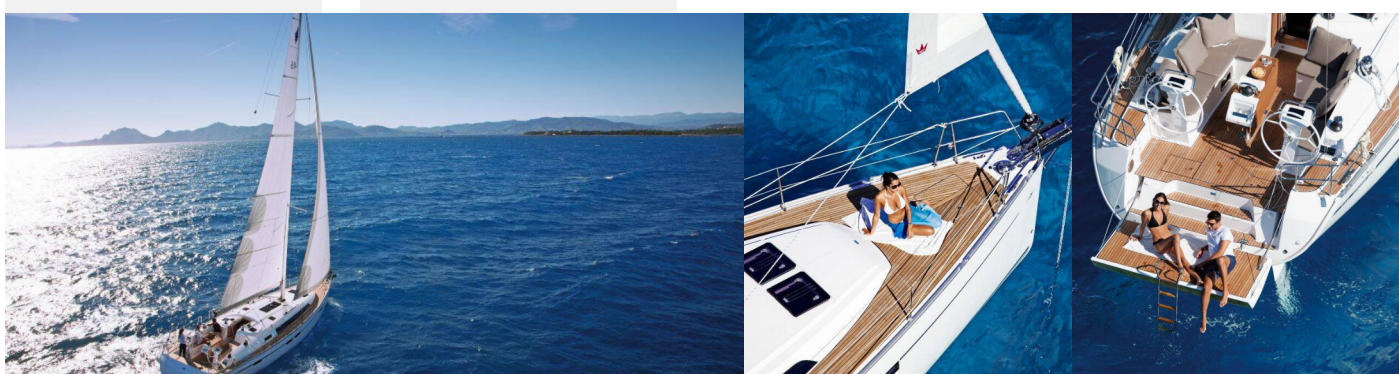

PRICE / WEEKS

05.12. - 12.12.2026

2.484 € ~~2.700 €~~

12.12. - 19.12.2026

2.484 € ~~2.700 €~~

19.12. - 26.12.2026

2.484 € ~~2.700 €~~

26.12. - 02.01.2027

2.550 € ~~2.771 €~~

02.01. - 09.01.2027

2.880 € ~~3.200 €~~

09.01. - 16.01.2027

2.880 € ~~3.200 €~~

16.01. - 23.01.2027

2.880 € ~~3.200 €~~

23.01. - 30.01.2027

2.880 € ~~3.200 €~~

30.01. - 06.02.2027

2.880 € ~~3.200 €~~

06.02. - 13.02.2027

2.880 € ~~3.200 €~~

13.02. - 20.02.2027

2.880 € ~~3.200 €~~

20.02. - 27.02.2027

2.880 € ~~3.200 €~~

27.02. - 06.03.2027

2.880 € ~~3.200 €~~

06.03. - 13.03.2027

2.880 € ~~3.200 €~~

13.03. - 20.03.2027

2.880 € ~~3.200 €~~

20.03. - 27.03.2027

2.880 € ~~3.200 €~~

27.03. - 03.04.2027

2.880 € ~~3.200 €~~

03.04. - 10.04.2027

2.880 € ~~3.200 €~~

10.04. - 17.04.2027

2.880 € ~~3.200 €~~

17.04. - 24.04.2027

3.060 € ~~3.400 €~~

24.04. - 01.05.2027

3.060 € ~~3.400 €~~

01.05. - 08.05.2027

4.410 € ~~4.900 €~~

08.05. - 15.05.2027

4.410 € ~~4.900 €~~

15.05. - 22.05.2027

4.410 € ~~4.900 €~~

22.05. - 29.05.2027

4.410 € ~~4.900 €~~

29.05. - 05.06.2027

4.410 € ~~4.900 €~~

05.06. - 12.06.2027

4.410 € ~~4.900 €~~

12.06. - 19.06.2027

4.410 € ~~4.900 €~~

WEB

najachty.pl

TELEFON

+48 882 071 532

E-MAIL

biuro@najachty.pl

NAJACHTY

ul. Pi. Świętej Małgorzaty 1-2/42B, 58-100, Świdnica, Polen