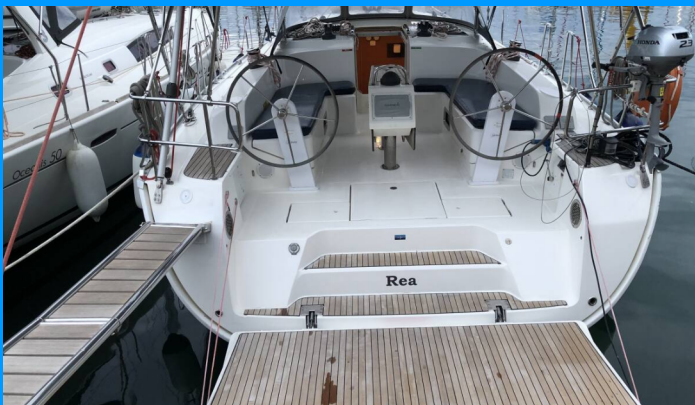

# BAVARIA CRUISER 46

Rea

Die Segelyacht Bavaria Cruiser 46 „Rea“, gebaut im Jahr 2015, ist im Lefkas main port, Lefkas - Griechenland festgemacht.

Die Yacht verfügt über 4 Kabinen, bietet Platz für 8 + 1 Personen und hat 3 Toiletten/Duschen.

### Yacht ID

**9405**

## STANDARD-YACHTAUSSTATTUNG

### Deckausrüstung

Außenborder, Auxiliary Anker (Reserve Anker) (15 kg, Britany), Badeleiter, Beiboot mit Außenborder (Honda 2022), Bimini Top (2022), Cockpittisch, Decklichter, Elektrische Ankerwinde, Hauptanker (20kg, CQR), Heckdusche, Sprayhood (2022)