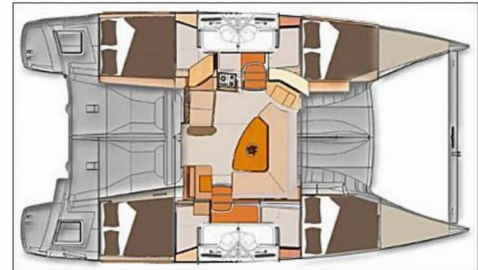

# LIPARI 41

Mirada

Die Katamaran Lipari 41 „Mirada“, gebaut im Jahr 2013, ist im Fethiye, Fethiye Sailing Club, - Türkei festgemacht. Die Yacht verfügt über 4 + 2 Kabinen, bietet Platz für 8 + 2 Personen und hat 4 Toiletten/Duschen.