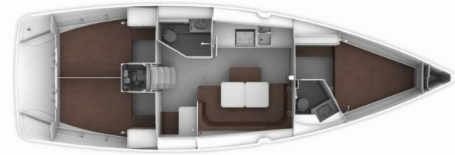

BAVARIA CRUISER 41

Erifyli

Die Segelyacht Bavaria Cruiser 41 „Erifyli“, gebaut im Jahr 2015, ist im Kos, Kos Marina, - Griechenland festgemacht. Die Yacht verfügt über 3 Kabinen, bietet Platz für 6 + 2 Personen und hat 2 Toiletten/Duschen.